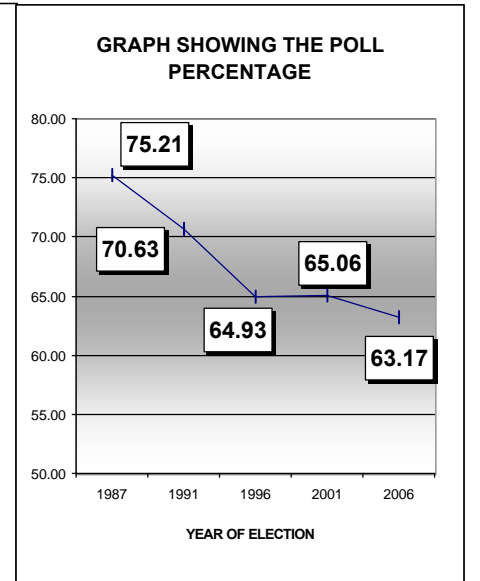

**138 - KOVALAM LAC**

**PREVIOUS HISTORY OF LAC**

Year	Electorate	Votes Polled	% of Poll	Name of LDF Camd.	LDF Votes	LDF %	Name of UDF Camd.	UDF Votes	UDF %	WINNER	Margin
1987	127206	95671	75.21	Dr. A NEELALOHITHA DASAN NADAR	54290	56.75	SAKTHAN NADAR	32391	33.86	LDF	21899
1991	152486	107705	70.63	Dr. A NEELALOHITHA DASAN NADAR	49515	45.97	GEORGE MASERINE	49494	45.95	LDF	21
1996	163154	105930	64.93	Dr. A NEELALOHITHA DASAN NADAR	57180	53.98	GEORGE MASERINE	35239	33.27	LDF	21941
2001	174249	113373	65.06	Dr. A NEELALOHITHA DASAN NADAR	54110	47.73	ALPHONSA JOHN	52065	45.92	LDF	2045
2006	168386	106369	63.17	RUFUS DANIEL	26175	24.61	GEORGE MERCIAR	38764	36.45	UDF	10825