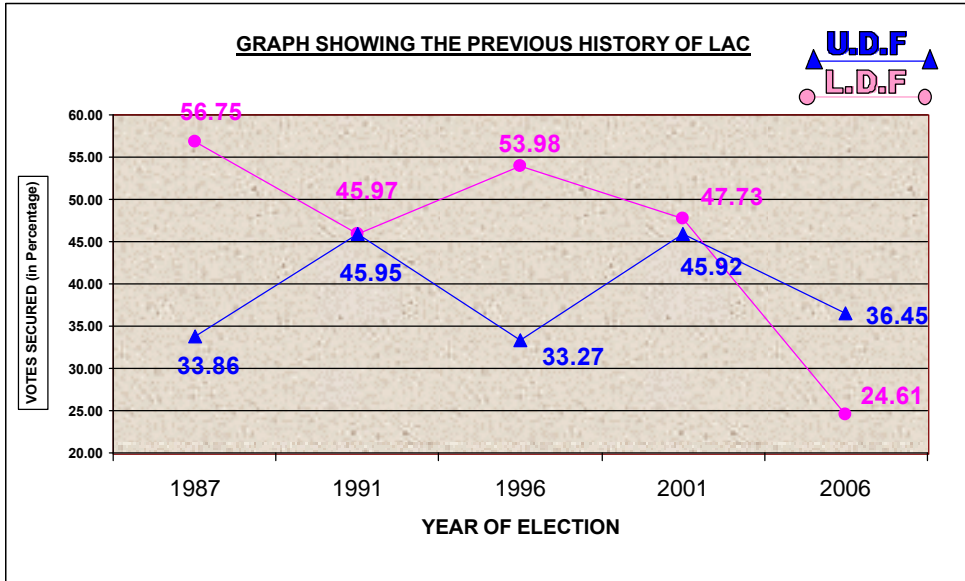

**138 - KOVALAM LAC**

**PREVIOUS HISTORY OF LAC**

Year	Electorate	Votes Polled	% of Poll	Name of LDF Camd.	LDF Votes	LDF %	Name of UDF Camd.	UDF Votes	UDF %	WINNER	Margin
1987	127206	95671	75.21	Dr. A NEELALOHITHA DASAN NADAR	54290	56.75	SAKTHAN NADAR	32391	33.86	LDF	21899
1991	152486	107705	70.63	Dr. A NEELALOHITHA DASAN NADAR	49515	45.97	GEORGE MASERINE	49494	45.95	LDF	21
1996	163154	105930	64.93	Dr. A NEELALOHITHA DASAN NADAR	57180	53.98	GEORGE MASERINE	35239	33.27	LDF	21941
2001	174249	113373	65.06	Dr. A NEELALOHITHA DASAN NADAR	54110	47.73	ALPHONSA JOHN	52065	45.92	LDF	2045
2006	168386	106369	63.17	RUFUS DANIEL	26175	24.61	GEORGE MERCIAR	38764	36.45	UDF	10825