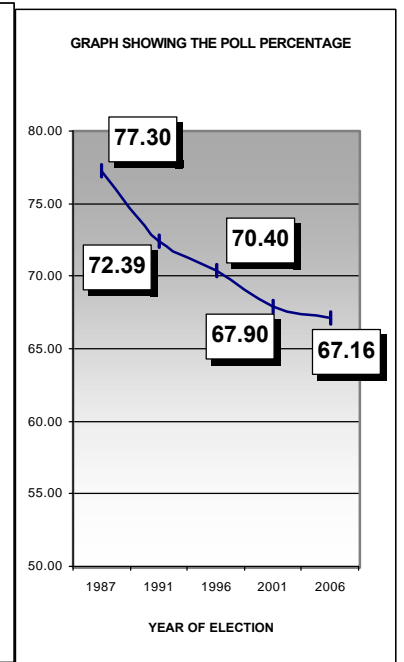

131 - ARYANAD LAC

PREVIOUS HISTORY OF LAC

Year	Electorate	Votes Polled	% of Poll	LDF Candidate	LDF Votes	LDF %	UDF Candidate	UDF Votes	UDF %	WINNER	Margin
1987	104119	80489	77.30	K PANKAJAKSHAN	37936	47.13	P VIJAYADAS	33699	41.87	LDF	4237
1991	126307	91436	72.39	K PANKAJAKSHAN	40822	44.65	G KARTHIKEYAN	44302	48.45	UDF	3480
1996	133573	94034	70.40	K.P.SANKARADAS	36535	38.85	G KARTHIKEYAN	45152	48.02	UDF	8617
2001	145586	98851	67.90	G ARJUN	42418	42.91	G KARTHIKEYAN	54489	55.12	UDF	12071
2006	132567	89027	67.16	T J CHANDRACHOODAN	40858	45.90	G KARTHIKEYAN	43056	48.37	UDF	2198