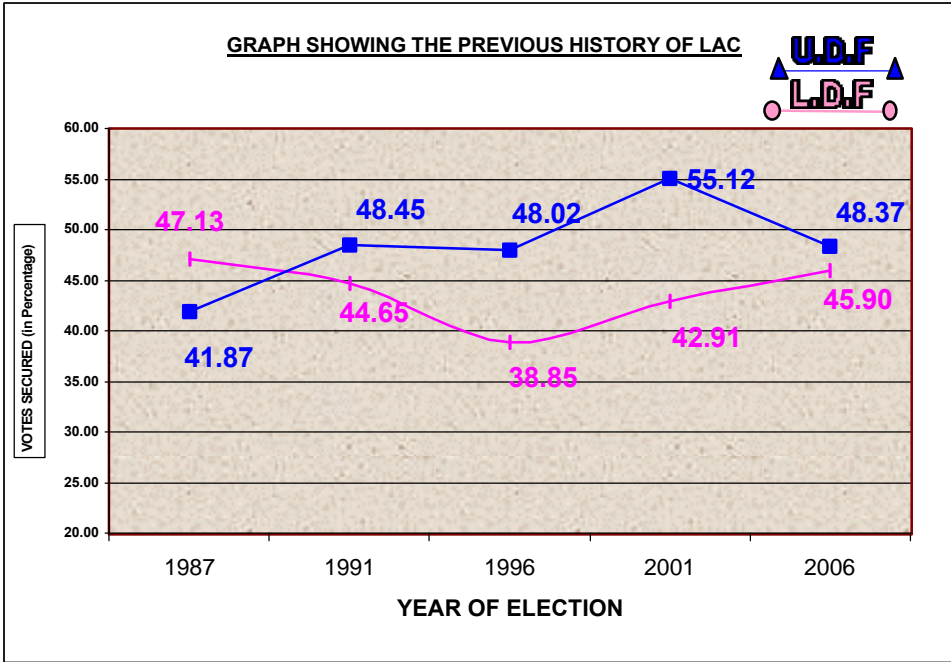

131 - ARYANAD LAC

PREVIOUS HISTORY OF LAC

Year	Electorate	Votes Polled	% of Poll	LDF Candidate	LDF Votes	LDF %	UDF Candidate	UDF Votes	UDF %	WINNER	Margin
1987	104119	80489	77.30	K PANKAJAKSHAN	37936	47.13	P VIJAYADAS	33699	41.87	LDF	4237
1991	126307	91436	72.39	K PANKAJAKSHAN	40822	44.65	G KARTHIKEYAN	44302	48.45	UDF	3480
1996	133573	94034	70.40	K.P.SANKARADAS	36535	38.85	G KARTHIKEYAN	45152	48.02	UDF	8617
2001	145586	98851	67.90	G ARJUN	42418	42.91	G KARTHIKEYAN	54489	55.12	UDF	12071
2006	132567	89027	67.16	T J CHANDRACHOODAN	40858	45.90	G KARTHIKEYAN	43056	48.37	UDF	2198