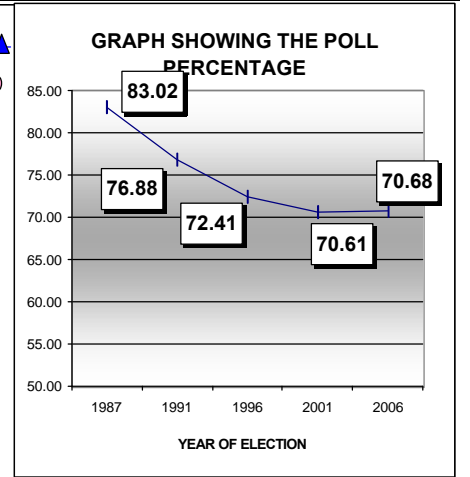

123 KUNDARA LAC

PREVIOUS HISTORY OF LAC

Year	Electorate	Votes Polled	% of Poll	Name of LDF Camd.	LDF Votes	LDF %	Name of UDF Camd.	UDF Votes	UDF %	WINNER	Margin
1987	102531	85126	83.02	MERCYKUTTY AMMA	42715	50.18	THOPPIL RAVI	35751	42.00	LDF	6964
1991	124255	95522	76.88	MERCYKUTTY AMMA	45075	47.19	ALPHONSA JOHN	46447	48.62	UDF	1372
1996	130808	94722	72.41	MERCYKUTTY AMMA	46322	48.90	ALPHONSA JOHN	39846	42.07	LDF	6476
2001	139675	98622	70.61	MERCYKUTTY AMMA	46408	47.06	KADAVOOR SIVADASAN	50875	51.59	UDF	4467
2006	129453	91501	70.68	M A BABY	50320	55.01	KADAVOOR SIVADASAN	35451	38.75	LDF	14869