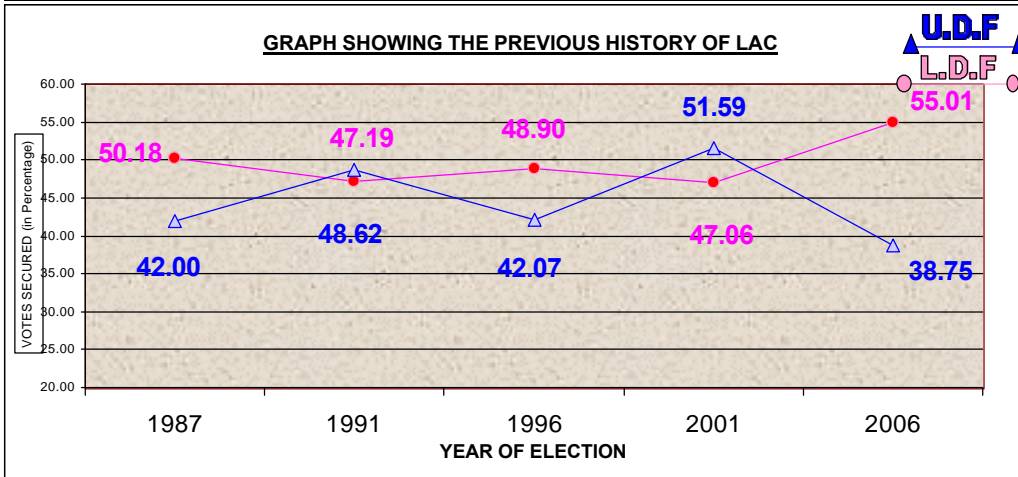

123 KUNDARA LAC

PREVIOUS HISTORY OF LAC

Year	Electorate	Votes Polled	% of Poll	Name of LDF Camd.	LDF Votes	LDF %	Name of UDF Camd.	UDF Votes	UDF %	WINNER	Margin
1987	102531	85126	83.02	MERCYKUTTY AMMA	42715	50.18	THOPPIL RAVI	35751	42.00	LDF	6964
1991	124255	95522	76.88	MERCYKUTTY AMMA	45075	47.19	ALPHONSA JOHN	46447	48.62	UDF	1372
1996	130808	94722	72.41	MERCYKUTTY AMMA	46322	48.90	ALPHONSA JOHN	39846	42.07	LDF	6476
2001	139675	98622	70.61	MERCYKUTTY AMMA	46408	47.06	KADAVOOR SIVADASAN	50875	51.59	UDF	4467
2006	129453	91501	70.68	M A BABY	50320	55.01	KADAVOOR SIVADASAN	35451	38.75	LDF	14869