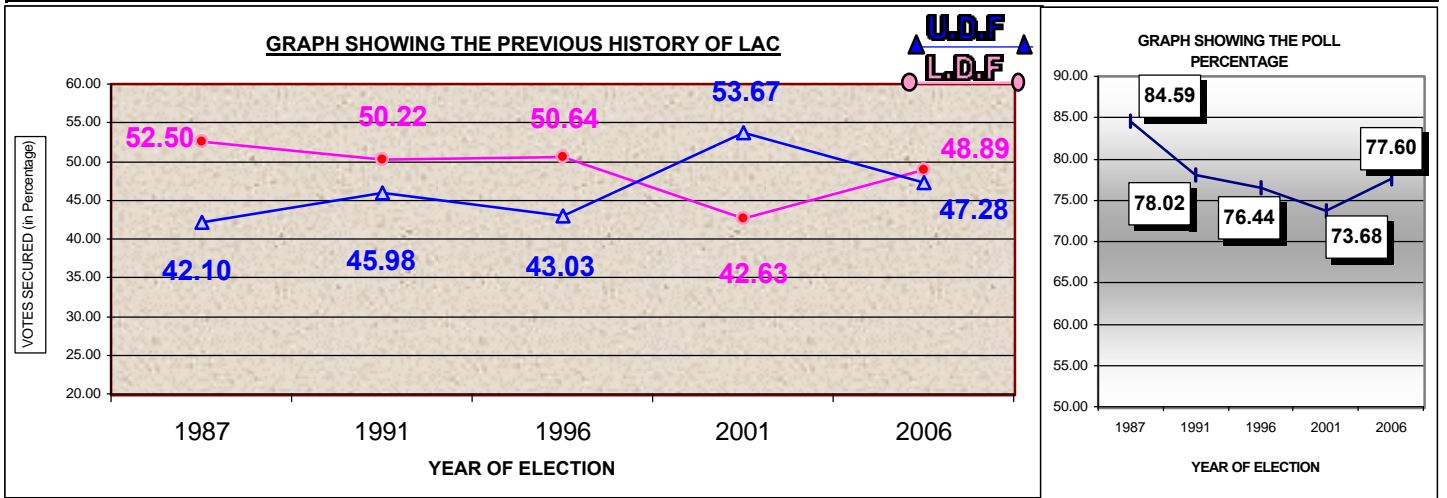

122 CHAVARA LAC

PREVIOUS HISTORY OF LAC

Year	Electorate	Votes Polled	% of Poll	Name of LDF Camd.	LDF Votes	LDF %	Name of UDF Camd.	UDF Votes	UDF %	WINNER	Margin
1987	108053	91399	84.59	BABY JOHN	47987	52.50	K SURESH BABU	38480	42.10	LDF	9507
1991	130805	102050	78.02	BABY JOHN	51249	50.22	PRATHAPA VARMA THAMPAN	46925	45.98	LDF	4324
1996	138801	106093	76.44	BABY JOHN	53730	50.64	K KARUNAKARA PILLAI	45655	43.03	LDF	8075
2001	153473	113079	73.68	V P RAMAKRISHNA PILL	48206	42.63	SHIBU BABY JOHN	60689	53.67	UDF	12483
2006	142401	110501	77.60	N K PREMACHANDRAN	54026	48.89	SHIBU BABY JOHN	52240	47.28	LDF	1786