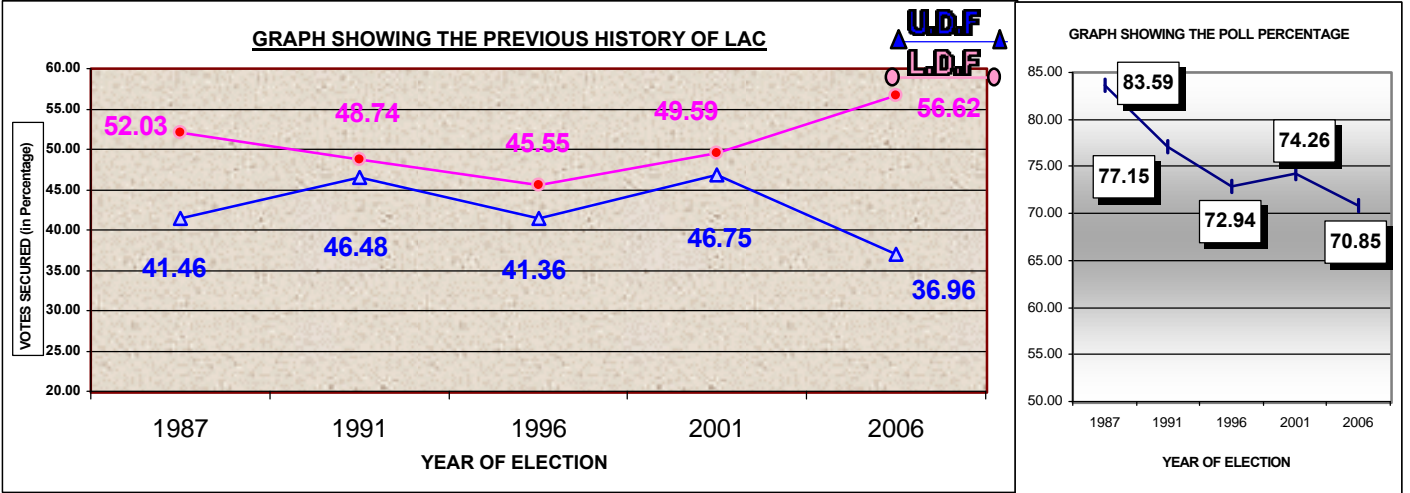

**120 KUNNATHUR (SC) LAC**

**PREVIOUS HISTORY OF LAC**

Year	Electorate	Votes Polled	% of Poll	Name of LDF Camd.	LDF Votes	LDF %	Name of UDF Camd.	UDF Votes	UDF %	WINNER	Margin
1987	120608	100811	83.59	T NANU MASTER	52447	52.03	K K BALAKRISHNAN	41794	41.46	LDF	10653
1991	149077	115018	77.15	T NANU MASTER	56064	48.74	V SASIDHARAN	53462	46.48	LDF	2602
1996	155586	113483	72.94	T NANU MASTER	51697	45.55	VISALAKSHY	46934	41.36	LDF	4763
2001	165183	122662	74.26	KOVOOR KUNJMON	60827	49.59	PANDALAM SUDAKARA	57341	46.75	LDF	3486
2006	162149	114875	70.85	KOVOOR KUNJMON	65011	56.62	P RAMABHADRAN	42438	36.96	LDF	22573