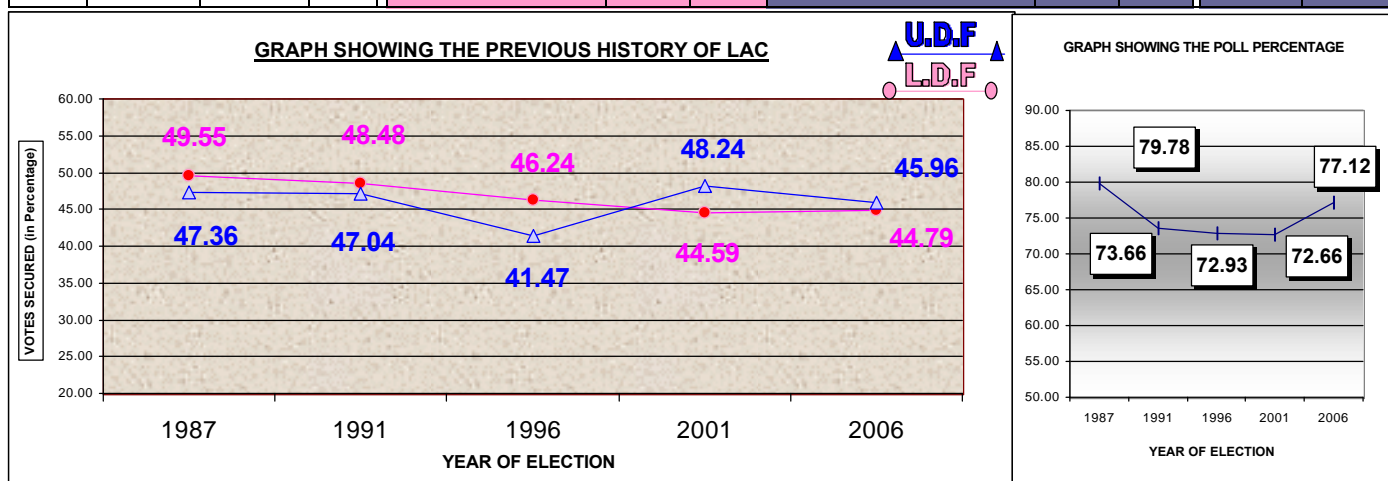

110 PANDALAM (SC) LAC

PREVIOUS HISTORY OF LAC

Year	Electorate	Votes Polled	% of Poll	Name of LDF Camd.	LDF Votes	LDF %	Name of UDF Camd.	UDF Votes	UDF %	WINNER	Margin
1987	120459	96107	79.78	V KESAVAN	47620	49.55	DAMODARAN KALASEP	45512	47.36	LDF	2108
1991	147781	108856	73.66	V KESAVAN	52768	48.48	M A KUTTAPPAN	51210	47.04	LDF	1558
1996	148431	108257	72.93	P K KUMARAN	50056	46.24	PANDALAM BARATHAN	44896	41.47	LDF	5160
2001	157035	114105	72.66	K L BINDU	50881	44.59	K K SHAJU	55043	48.24	UDF	4162
2006	144463	111413	77.12	K RAGHAVAN	49891	44.79	K K SHAJU	51196	45.96	UDF	1305