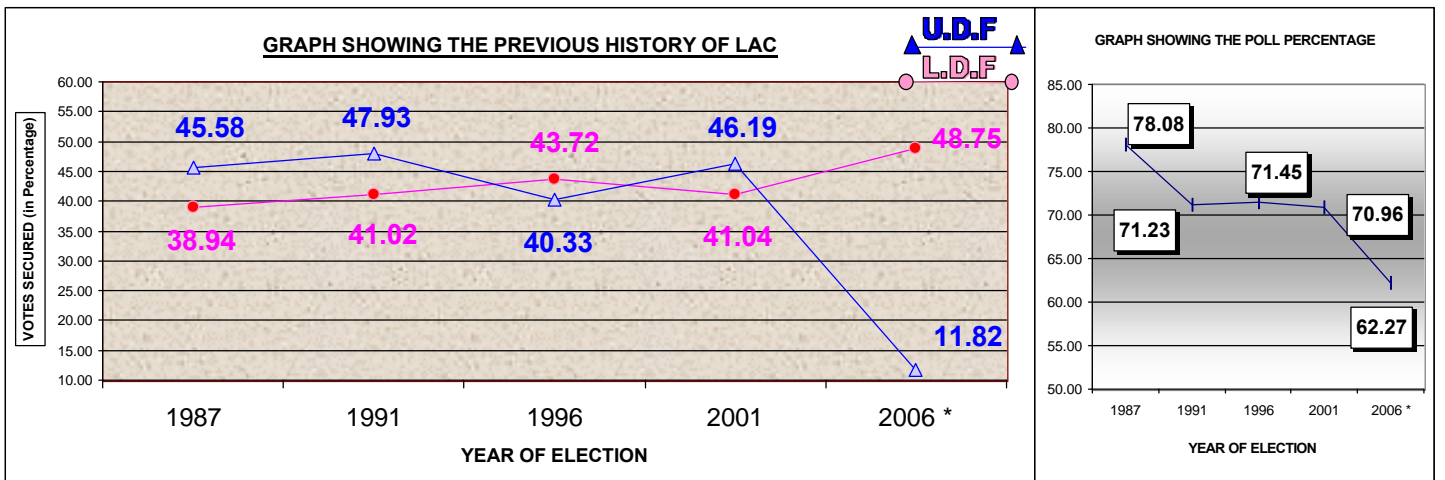

107 ARANMULA LAC

PREVIOUS HISTORY OF LAC

Year	Electorate	Votes Polled	% of Poll	Name of LDF Camd.	LDF Votes	LDF %	Name of UDF Camd.	UDF Votes	UDF %	WINNER	Margin
1987	93857	73283	78.08	P SARASAPPAN	28538	38.94	K K SREENIVASAN	33405	45.58	UDF	4867
1991	109946	78316	71.23	C A MATHEW	32128	41.02	R RAMACHANDRAN NA	37534	47.93	UDF	-5406
1996	110948	79272	71.45	KADAMANITTA RAMAKRISHNAN	34657	43.72	M V RAGHAVAN	31970	40.33	LDF	2687
2001	112967	80156	70.96	A PADMAKUMAR	32900	41.04	MALETH SARALA DEVI	37025	46.19	UDF	4125
2006 *	112086	69794	62.27	K C RAJAGOPALA	34007	48.75	MALETH SARALA DEVI	8244	11.82	LDF	14620