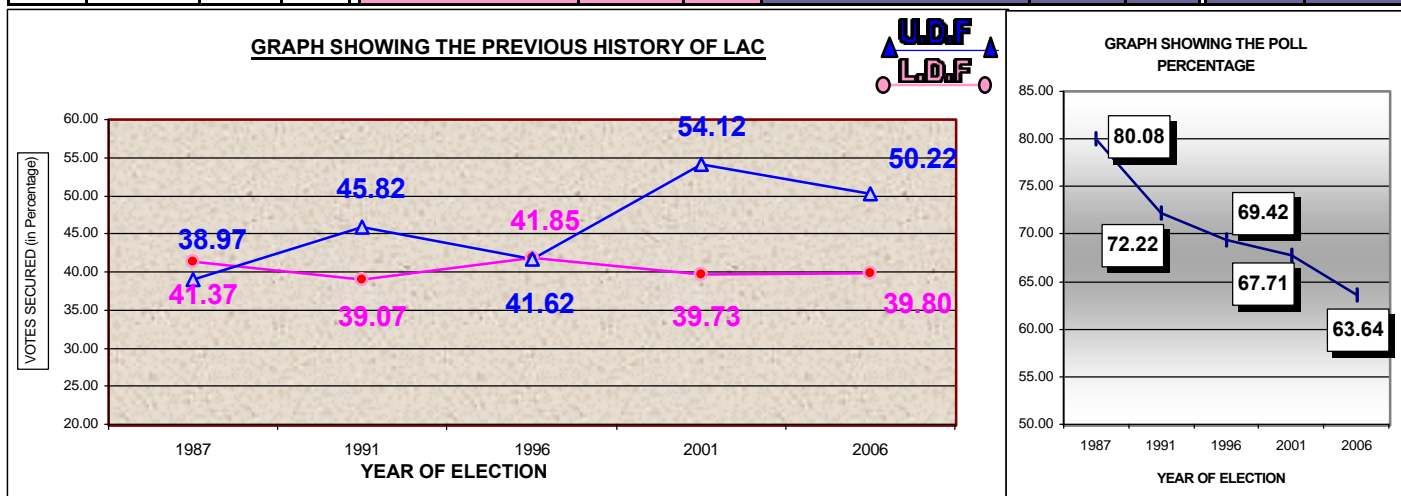

106 KALLOOPARA LAC

PREVIOUS HISTORY OF LAC

Year	Electorate	Votes Polled	% of Poll	Name of LDF Camd.	LDF Votes	LDF %	Name of UDF Camd.	UDF Votes	UDF %	WINNER	Margin
1987	91220	73050	80.08	C A MATHEW	30223	41.37	T S JOHN	28467	38.97	LDF	-1756
1991	107343	77528	72.22	T S JOHN	30288	39.07	JOSEPH M PUTUSERY	35524	45.82	UDF	5236
1996	110536	76739	69.42	T S JOHN	32112	41.85	JOSEPH M PUTUSERY	31940	41.62	LDF	172
2001	115273	78051	67.71	T S JOHN	31013	39.73	JOSEPH M PUTUSERY	42238	54.12	UDF	11225
2006	112932	71871	63.64	CHERIYAN PHILIP	28600	39.80	JOSEPH M PUTUSERY	36088	50.22	UDF	7488