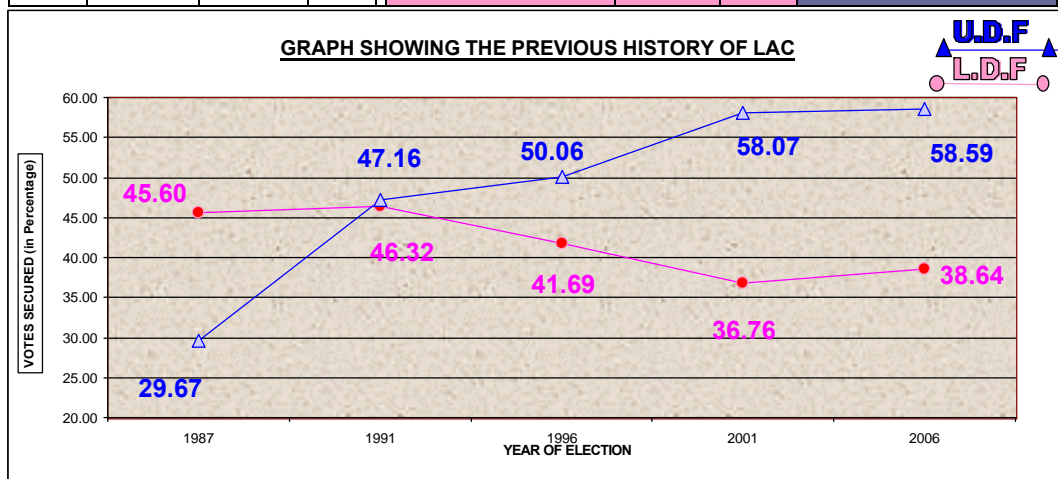

100 ALAPPUZHA LAC

PREVIOUS HISTORY OF LAC

Year	Electorate	Votes Polled	% of Poll	Name of LDF Camd.	LDF Votes	LDF %	Name of UDF Camd.	UDF Votes	UDF %	WINNER	Margin
1987	100956	80572	79.81	ROSAMMA PUNNUS	36742	45.60	K NARAYANAN	23908	29.67	LDF	12834
1991	124595	89632	71.94	P S SOMASEKARAN	41519	46.32	K P RAMACHANDRAN	42269	47.16	UDF	750
1996	126537	90104	71.21	P S SOMASEKARAN	37568	41.69	K C VENUGOPAL	45104	50.06	UDF	7536
2001	138117	89896	65.09	A M ABDUL RAHIM	33050	36.76	K C VENUGOPAL	52203	58.07	UDF	19153
2006	114192	84871	74.32	T J ANJALOSE	32788	38.64	K C VENUGOPAL	49721	58.59	UDF	16933