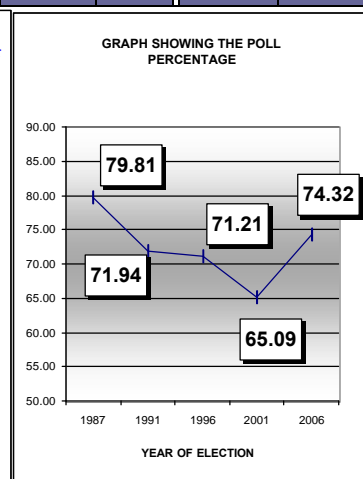

100 ALAPPUZHA LAC

PREVIOUS HISTORY OF LAC

Year	Electorate	Votes Polled	% of Poll	Name of LDF Camd.	LDF Votes	LDF %	Name of UDF Camd.	UDF Votes	UDF %	WINNER	Margin
1987	100956	80572	79.81	ROSAMMA PUNNUS	36742	45.60	K NARAYANAN	23908	29.67	LDF	12834
1991	124595	89632	71.94	P S SOMASEKARAN	41519	46.32	K P RAMACHANDRAN	42269	47.16	UDF	750
1996	126537	90104	71.21	P S SOMASEKARAN	37568	41.69	K C VENUGOPAL	45104	50.06	UDF	7536
2001	138117	89896	65.09	A M ABDUL RAHIM	33050	36.76	K C VENUGOPAL	52203	58.07	UDF	19153
2006	114192	84871	74.32	T J ANJALOSE	32788	38.64	K C VENUGOPAL	49721	58.59	UDF	16933