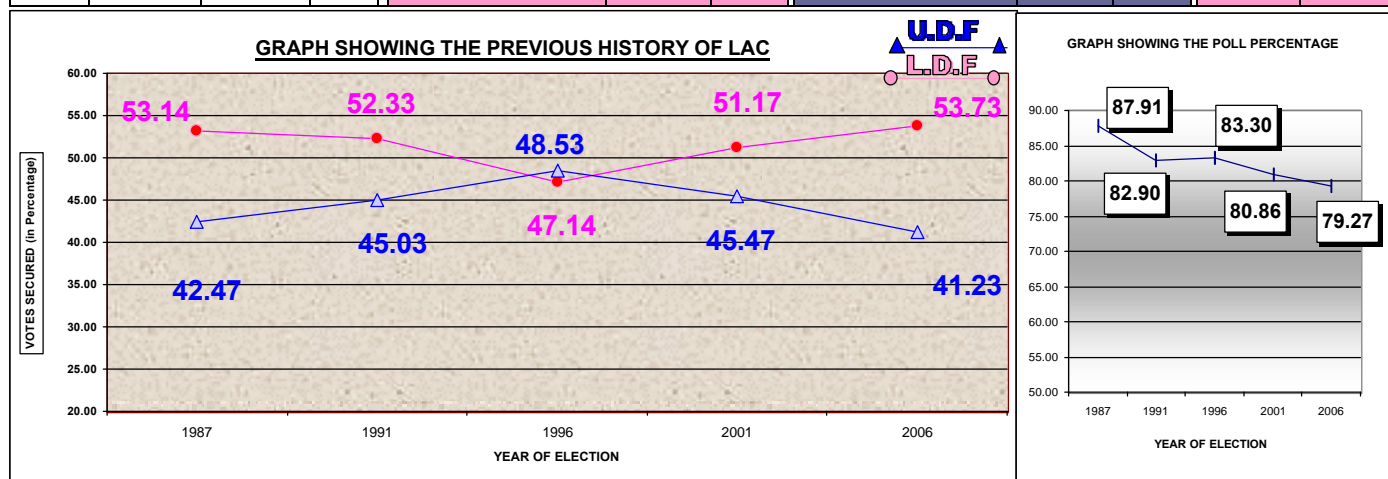

099 MARARIKULAM LAC

PREVIOUS HISTORY OF LAC

Year	Electorate	Votes Polled	% of Poll	Name of LDF Camd.	LDF Votes	LDF %	Name of UDF Camd.	UDF Votes	UDF %	WINNER	Margin
1987	128844	113262	87.91	T J ANJALOSE	60190	53.14	PRAKASAM R	48099	42.47	LDF	12091
1991	164737	136568	82.90	V S ACHUTHANANDAN	71470	52.33	D SUGATHAN	61490	45.03	LDF	9980
1996	168949	140736	83.30	V S ACHUTHANANDAN	66337	47.14	P J FRANCIS	68302	48.53	UDF	1965
2001	182435	147508	80.86	Dr. THOMAS ISAC	75476	51.17	P J FRANCIS	67073	45.47	LDF	8403
2006	178438	141456	79.27	Dr. THOMAS ISAC	75994	53.73	SIMMY ROSE BEL	58315	41.23	LDF	17679