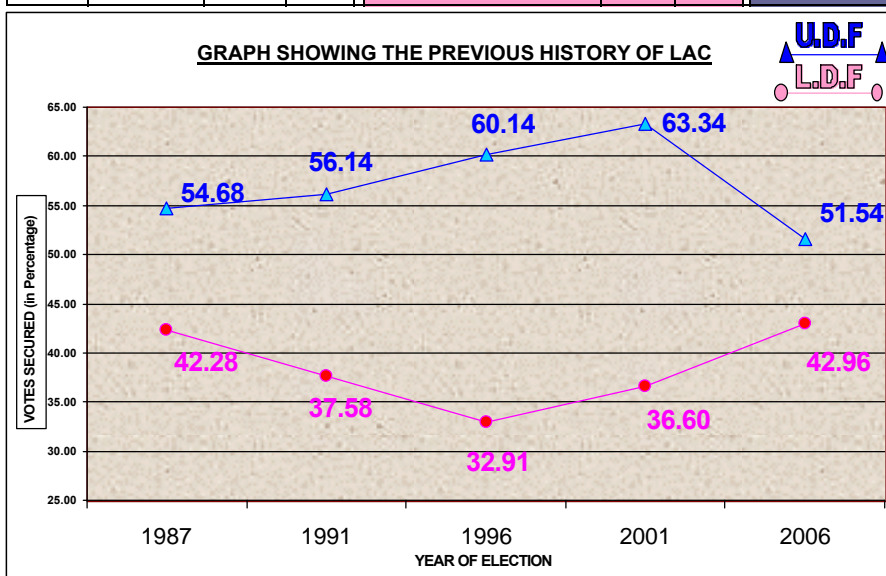

094 - PALA LAC

PREVIOUS HISTORY OF LAC

Year	Electorate	Votes Polled	% of Poll	Name of LDF Camd.	LDF Votes	LDF %	Name of UDF Camd.	UDF Votes	UDF %	WINNER	Margin
1987	104019	85006	81.72	K S SEBASTIAN	35938	42.28	K M MANI	46483	54.68	UDF	10545
1991	125708	93181	74.12	GEORGE C KAPPEN	35021	37.58	K M MANI	52310	56.14	UDF	17289
1996	128479	87379	68.01	G.K.JEEVAN	28760	32.91	K M MANI	52550	60.14	UDF	23790
2001	130305	83425	64.02	UZHAVOOR VIJAYAN	30537	36.60	K M MANI	52838	63.34	UDF	22301
2006	128184	90453	70.56	MANI C KAPPAN	38849	42.96	K M MANI	46608	51.54	UDF	7759