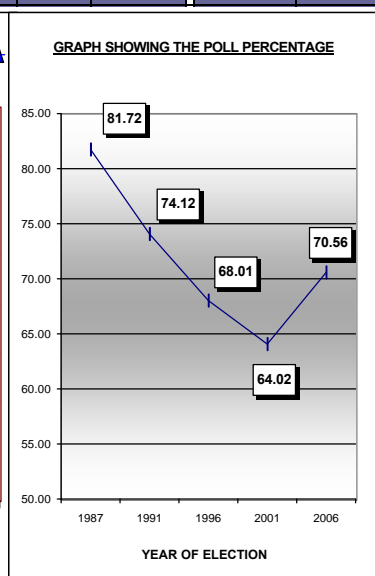

094 - PALA LAC

PREVIOUS HISTORY OF LAC

Year	Electorate	Votes Polled	% of Poll	Name of LDF Camd.	LDF Votes	LDF %	Name of UDF Camd.	UDF Votes	UDF %	WINNER	Margin
1987	104019	85006	81.72	K S SEBASTIAN	35938	42.28	K M MANI	46483	54.68	UDF	10545
1991	125708	93181	74.12	GEORGE C KAPPEN	35021	37.58	K M MANI	52310	56.14	UDF	17289
1996	128479	87379	68.01	G.K.JEEVAN	28760	32.91	K M MANI	52550	60.14	UDF	23790
2001	130305	83425	64.02	UZHAVOOR VIJAYAN	30537	36.60	K M MANI	52838	63.34	UDF	22301
2006	128184	90453	70.56	MANI C KAPPAN	38849	42.96	K M MANI	46608	51.54	UDF	7759