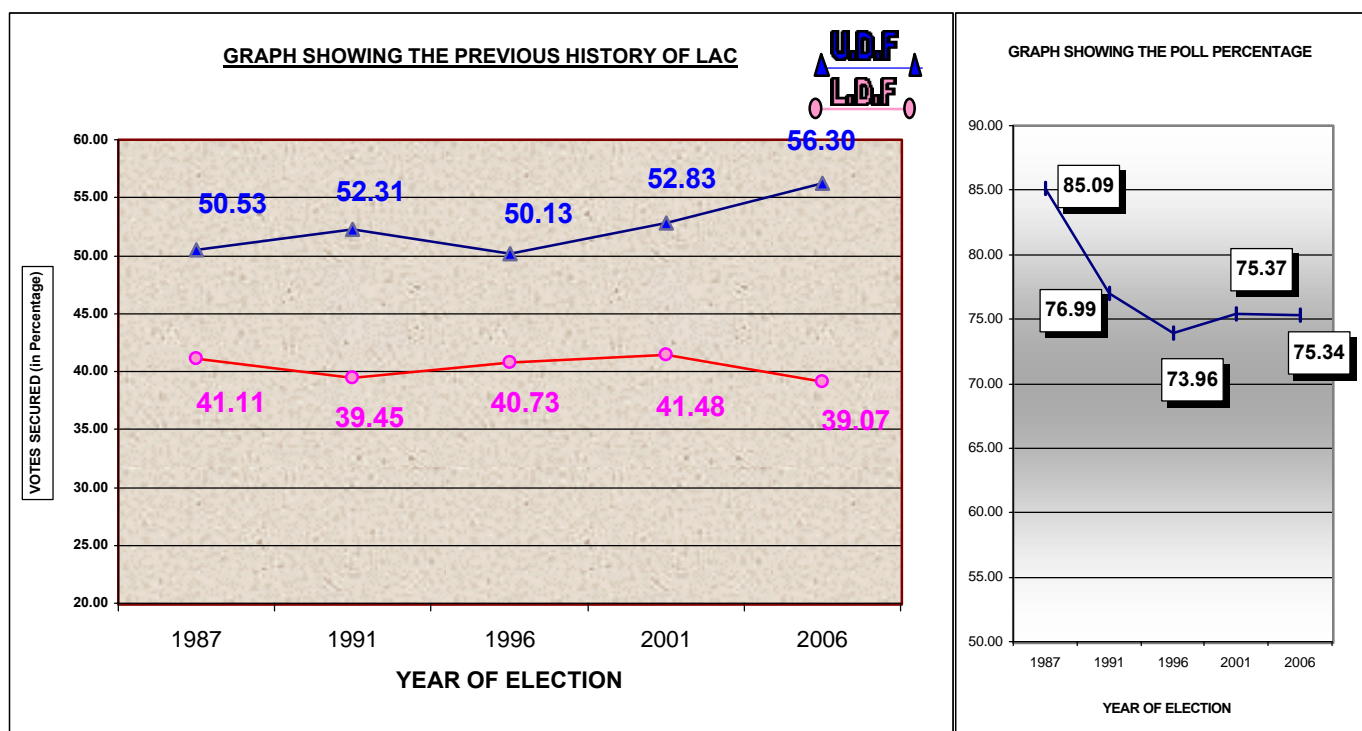

092 - PUTHUPALLY LAC

PREVIOUS HISTORY OF LAC

Year	Electorate	Votes Polled	% of Poll	Name of LDF Camd.	LDF Votes	LDF %	Name of UDF Camd.	UDF Votes	UDF %	WINNER	Margin
1987	114359	97305	85.09	V N VASAVAN	40006	41.11	OOMMEN CHANDY	49170	50.53	UDF	9164
1991	139403	107331	76.99	V N VASAVAN	42339	39.45	OOMMEN CHANDY	56150	52.31	UDF	13811
1996	146041	108014	73.96	REJI ZACHARIAH	43992	40.73	OOMMEN CHANDY	54147	50.13	UDF	10155
2001	146990	110786	75.37	CHERIYAN PHILIP	45956	41.48	OOMMEN CHANDY	58531	52.83	UDF	12575
2006	153117	115358	75.34	SINDHU JOY	45047	39.07	OOMMEN CHANDY	64910	56.30	UDF	19863