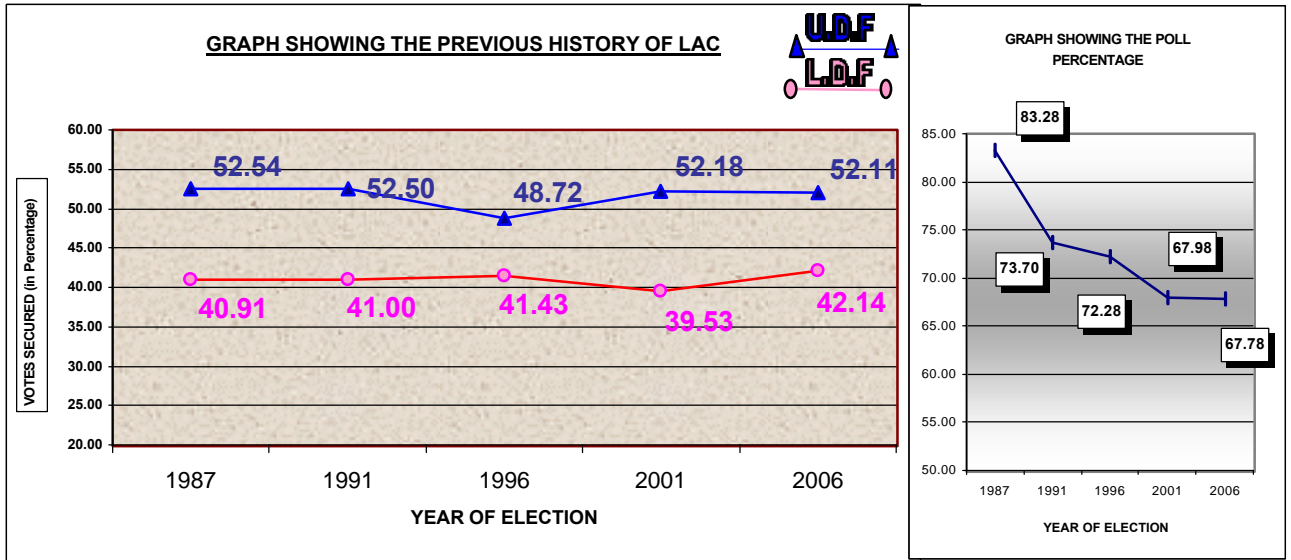

PREVIOUS HISTORY OF LAC

089 - CHANGANACHERRY LAC

Year	Electorate	Votes Polled	% of Poll	Name of LDF Camd.	LDF Votes	LDF %	Name of UDF Camd.	UDF Votes	UDF %	WINNER	Margin
1987	109659	91323	83.28	V R BHASKARAN	37362	40.91	C F THOMAS	47977	52.54	UDF	10615
1991	138883	102357	73.70	M T JOSEPH	41965	41.00	C F THOMAS	53742	52.50	UDF	11777
1996	144214	104241	72.28	P.RAVINDRANATH	43182	41.43	C.F.THOMAS	50784	48.72	UDF	7602
2001	151747	103160	67.98	JAMES MANIMALA	40783	39.53	C.F.THOMAS	53824	52.18	UDF	13041
2006	142800	96795	67.78	A V RUSSEL	40782	42.14	C.F.THOMAS	50435	52.11	UDF	9653