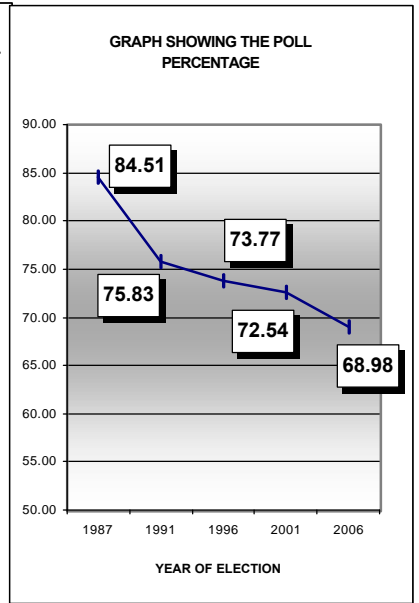

081 - KOTHAMANGALAM LAC

PREVIOUS HISTORY OF LAC

Year	Electorate	Votes Polled	% of Poll	LDF Candidate	LDF Votes	LDF %	UDF Candidate	UDF Votes	UDF %	WINNER	Margin
1987	115346	97481	84.51	T.M.PAILY	44715	45.87	T.M.JACOB	46847	48.06	UDF	2132
1991	143835	109063	75.83	T.M.PAILY	44490	40.79	V.J.FAULOSE	51862	47.55	UDF	7372
1996	148025	109197	73.77	T.M.MEETHIAN	43783	40.10	V.J.POULOSE	49874	45.67	UDF	6091
2001	154901	112360	72.54	BABY M VARGHESE	45966	40.91	V.J.POULOSE	58389	51.97	UDF	12423
2006	156066	107661	68.98	CHEV. T. U KURUVILA	51498	47.85	V.J.POULOSE	49684	46.16	LDF	1814