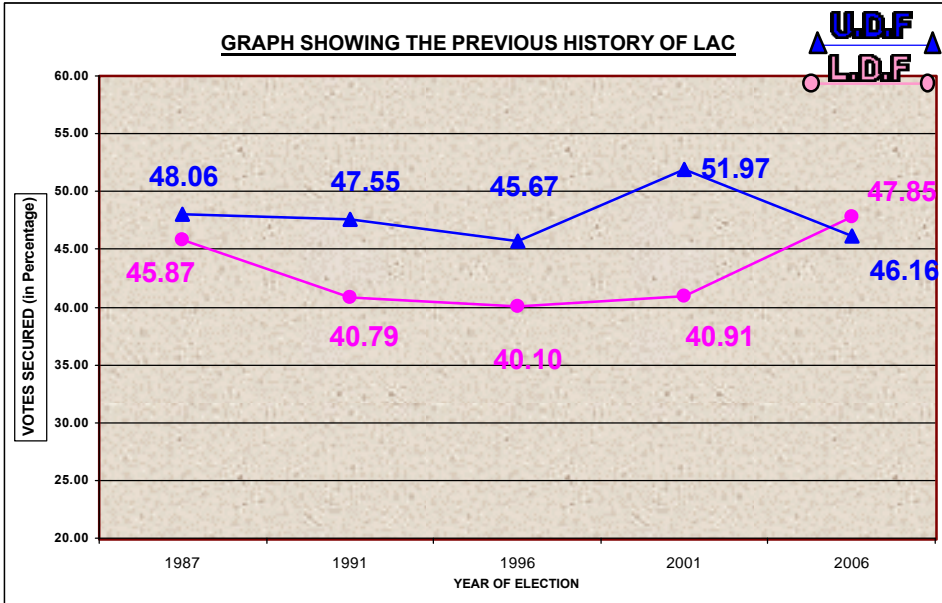

081 - KOTHAMANGALAM LAC

PREVIOUS HISTORY OF LAC

Year	Electorate	Votes Polled	% of Poll	LDF Candidate	LDF Votes	LDF %	UDF Candidate	UDF Votes	UDF %	WINNER	Margin
1987	115346	97481	84.51	T.M.PAILY	44715	45.87	T.M.JACOB	46847	48.06	UDF	2132
1991	143835	109063	75.83	T.M.PAILY	44490	40.79	V.J.FAULOSE	51862	47.55	UDF	7372
1996	148025	109197	73.77	T.M.MEETHIAN	43783	40.10	V.J.POULOSE	49874	45.67	UDF	6091
2001	154901	112360	72.54	BABY M VARGHESE	45966	40.91	V.J.POULOSE	58389	51.97	UDF	12423
2006	156066	107661	68.98	CHEV. T. U KURUVILA	51498	47.85	V.J.POULOSE	49684	46.16	LDF	1814