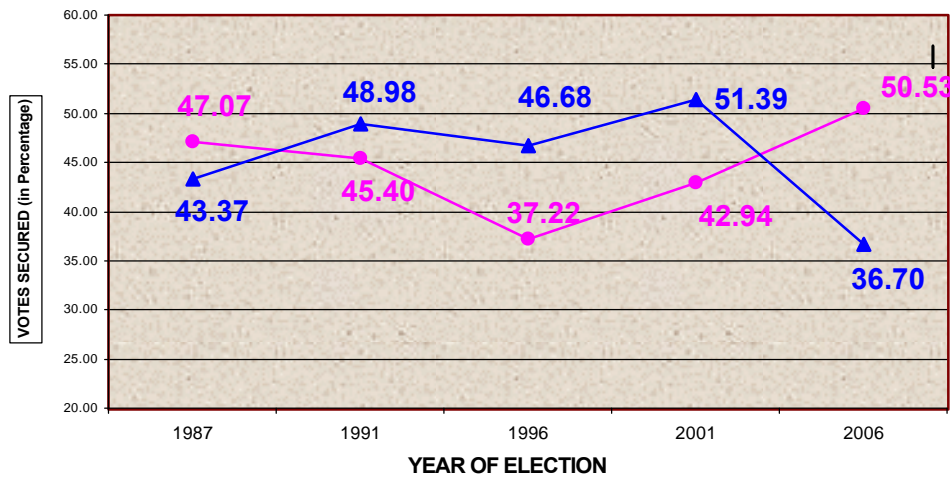

080 - MUVATTUPUZHA LAC

PREVIOUS HISTORY OF LAC

Year	Electorate	Votes Polled	% of Poll	LDF Candidate	LDF Votes	LDF %	UDF Candidate	UDF Votes	UDF %	WINNER	Margin
1987	112650	93413	82.92	A.V.ISSAC	43970	47.07	V.V.JOSEPH	40514	43.37	LDF	3456
1991	137723	105728	76.77	A.V.ISSAC	48004	45.40	JOHNY NELLOR	51783	48.98	UDF	3779
1996	142720	102493	71.81	P.M.THOMAS	38145	37.22	JOHNY NELLOR	47841	46.68	UDF	9696
2001	149151	105131	70.49	GEORGE KUNNAPPILLY	45138	42.94	JOHNY NELLOR	54031	51.39	UDF	8893
2006	143555	95706	66.67	BABU PAUL	48338	50.53	JOHNY NELLOR	35113	36.70	LDF	13225

GRAPH SHOWING THE PREVIOUS HISTORY OF LAC