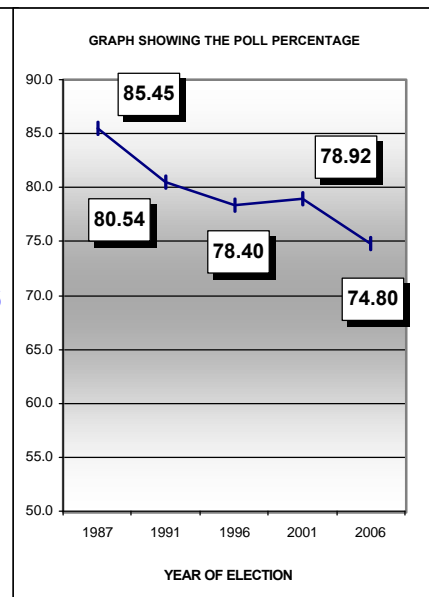

079 - PIRAVOM LAC

PREVIOUS HISTORY OF LAC

Year	Electorate	Votes Polled	% of Poll	LDF Candidate	LDF Votes	LDF %	UDF Candidate	UDF Votes	UDF %	WINNER	Margin
1987	110769	94650	85.45	GOPI KOTTAMUNIKKAL	41614	43.97	BENNY BEHANAN	25134	26.55	LDF	16480
1991	136073	109598	80.54	GOPI KOTTAMUNIKKAL	50804	46.35	T.M.JACOB	53751	49.04	UDF	2947
1996	140906	110465	78.40	C.POULOSE	44165	39.98	T.M.JACOB	51873	46.96	UDF	7708
2001	148524	117213	78.92	GOPI KOTTAMUNIKKAL	51071	43.57	T.M.JACOB	63791	54.42	UDF	12720
2006	144261	107904	74.80	M.J.JACOB	52903	49.03	T.M.JACOB	47753	44.26	LDF	5150