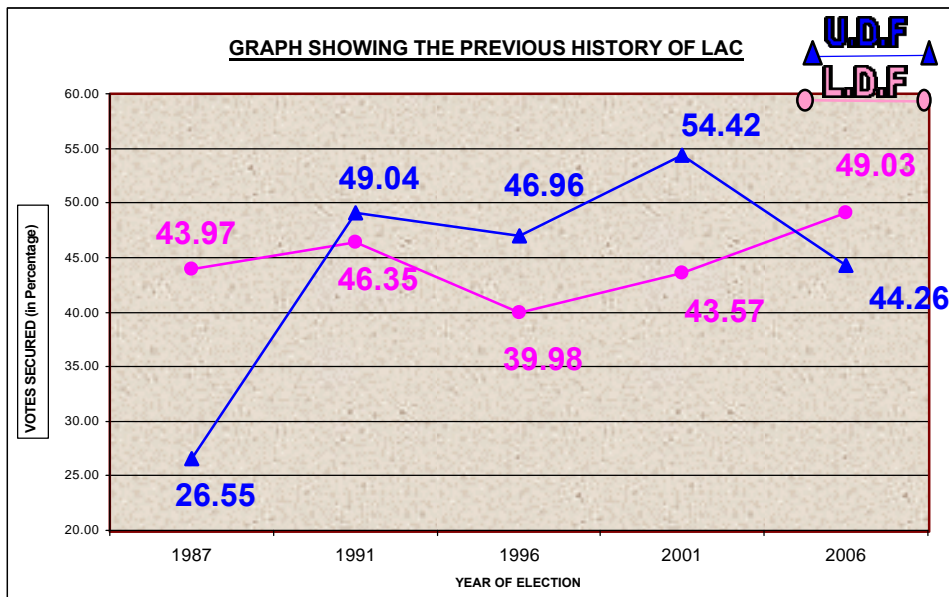

079 - PIRAVOM LAC

PREVIOUS HISTORY OF LAC

Year	Electorate	Votes Polled	% of Poll	LDF Candidate	LDF Votes	LDF %	UDF Candidate	UDF Votes	UDF %	WINNER	Margin
1987	110769	94650	85.45	GOPI KOTTAMUNIKKAL	41614	43.97	BENNY BEHANAN	25134	26.55	LDF	16480
1991	136073	109598	80.54	GOPI KOTTAMUNIKKAL	50804	46.35	T.M.JACOB	53751	49.04	UDF	2947
1996	140906	110465	78.40	C.POULOSE	44165	39.98	T.M.JACOB	51873	46.96	UDF	7708
2001	148524	117213	78.92	GOPI KOTTAMUNIKKAL	51071	43.57	T.M.JACOB	63791	54.42	UDF	12720
2006	144261	107904	74.80	M.J.JACOB	52903	49.03	T.M.JACOB	47753	44.26	LDF	5150