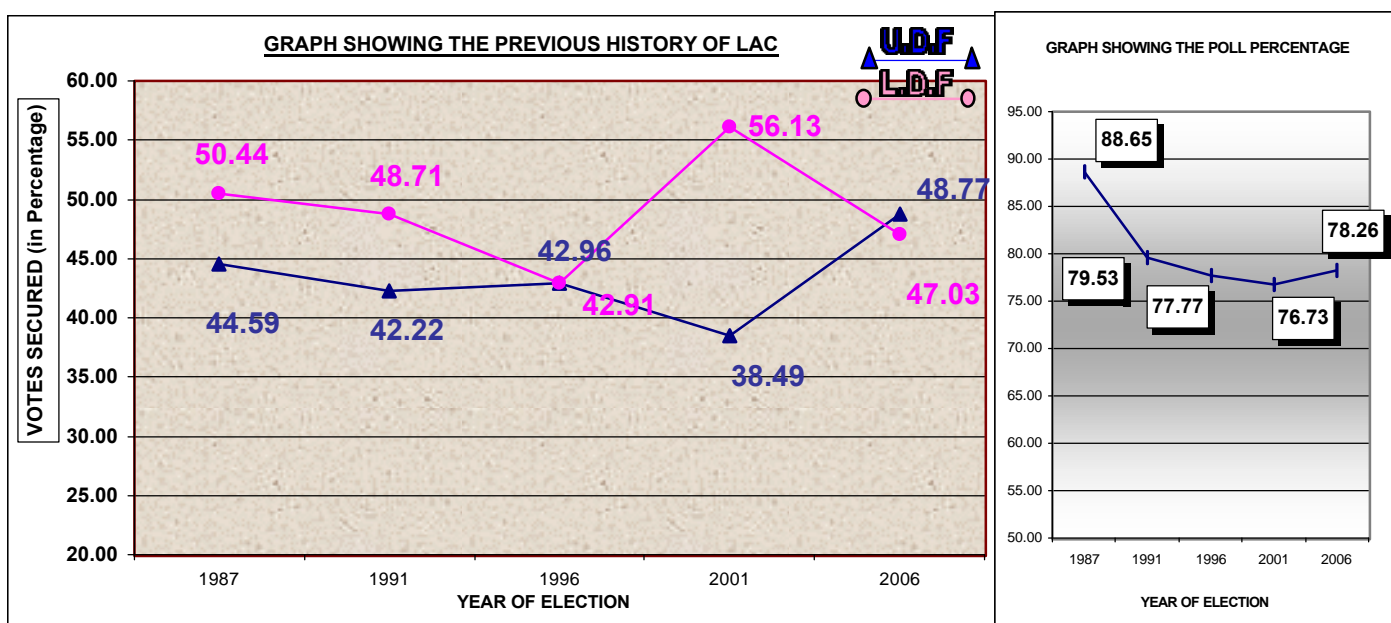

078 - KUNNATHUNADU LAC

PREVIOUS HISTORY OF LAC

Year	Electorate	Votes Polled	% of Poll	LDF Candidate	LDF Votes	LDF %	UDF Candidate	UDF Votes	UDF %	WINNER	Margin
1987	111505	98844	88.65	V.B.CHERIAN	44075	44.59	T.H.MUSTHAFFA	49852	50.44	UDF	5777
1991	144812	115170	79.53	RUKHIYA BEEVI ALI	48626	42.22	T.H.MUSTHAFFA	56094	48.71	UDF	7468
1996	149749	116460	77.77	M.P.VARGHEESE	50034	42.96	T.H.MUSTHAFFA	49974	42.91	LDF	60
2001	160717	123321	76.73	M.P.VARGHEESE	47463	38.49	T.H.MUSTHAFFA	69220	56.13	UDF	21757
2006	150915	118099	78.26	ADV M M MONAYI	57584	48.77	P P THANKACHAN	55527	47.03	LDF	2057