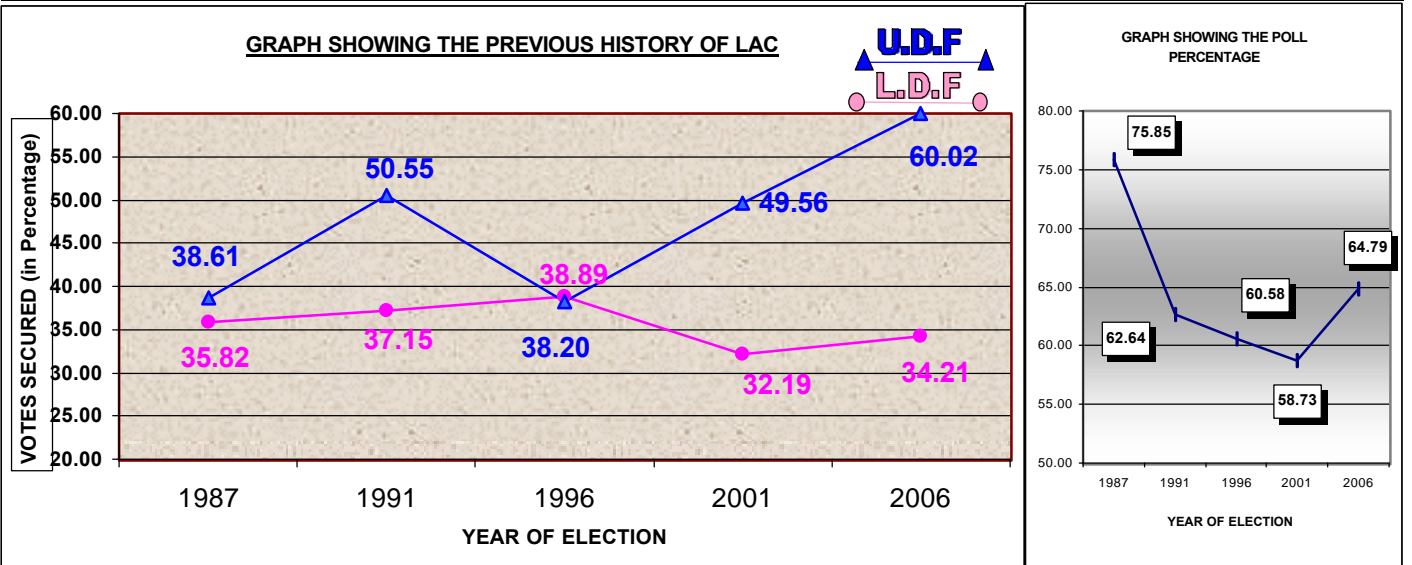

073 - MATTANCHERRY LAC

PREVIOUS HISTORY OF LAC

Year	Electorate	Votes Polled	% of Poll	LDF Candidate	LDF Votes	LDF %	UDF Candidate	UDF Votes	UDF %	WINNER	Margin
1987	88465	67100	75.85	T M MOHAMMED	24033	35.82	M J ZACKARIA	25906	38.61	UDF	1873
1991	106549	66740	62.64	JERSON KALAPURACKAL	24796	37.15	M J ZACKARIA	33736	50.55	UDF	8940
1996	101888	61723	60.58	M.A.THOMAS	24003	38.89	T.A.AHAMED KABEER	23578	38.20	LDF	425
2001	119070	69929	58.73	M.A.THOMAS	22507	32.19	V K EBRAHIM KUNHU	34660	49.56	UDF	12153
2006	92926	60208	64.79	M C JOSEPHINE	20587	34.21	V K EBRAHIM KUNHU	36119	60.02	UDF	15532