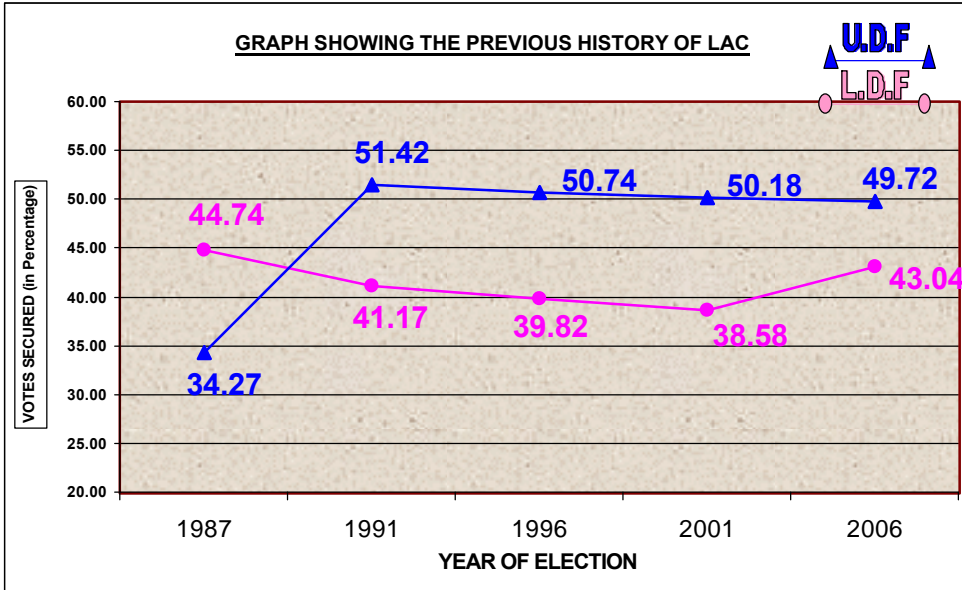

072 - ERANAKULAM LAC

PREVIOUS HISTORY OF LAC

Year	Electorate	Votes Polled	% of Poll	LDF Candidate	LDF Votes	LDF %	UDF Candidate	UDF Votes	UDF %	WINNER	Margin
1987	123981	95907	77.36	M K SANU	42904	44.74	A L JACOB	32872	34.27	LDF	10032
1991	155366	105521	67.92	EVEREST CHAMMANY	43441	41.17	GEORGE EDEN	54263	51.42	UDF	10822
1996	159550	98354	61.64	V.B.CHERIYAN	39168	39.82	GEORGE EDEN	49908	50.74	UDF	10740
2001	185185	102172	55.17	SEBASTIAN PAUL	39421	38.58	PROF K V THOMAS	51265	50.18	UDF	11844
2006	141852	86829	61.21	M M LAWRENACE	37348	43.04	PROF.K V THOMAS	43148	49.72	UDF	5800