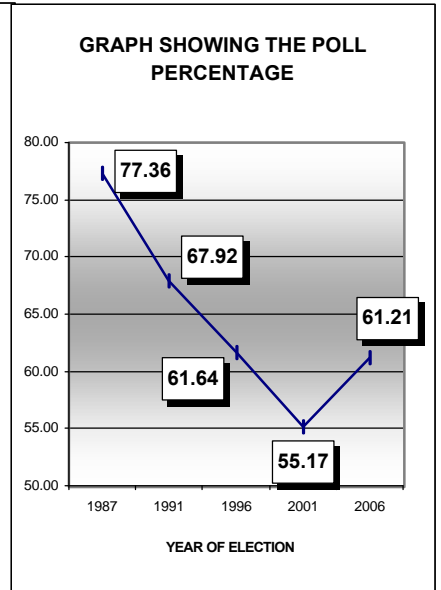

072 - ERANAKULAM LAC

PREVIOUS HISTORY OF LAC

Year	Electorate	Votes Polled	% of Poll	LDF Candidate	LDF Votes	LDF %	UDF Candidate	UDF Votes	UDF %	WINNER	Margin
1987	123981	95907	77.36	M K SANU	42904	44.74	A L JACOB	32872	34.27	LDF	10032
1991	155366	105521	67.92	EVEREST CHAMMANY	43441	41.17	GEORGE EDEN	54263	51.42	UDF	10822
1996	159550	98354	61.64	V.B.CHERIYAN	39168	39.82	GEORGE EDEN	49908	50.74	UDF	10740
2001	185185	102172	55.17	SEBASTIAN PAUL	39421	38.58	PROF K V THOMAS	51265	50.18	UDF	11844
2006	141852	86829	61.21	M M LAWRENACE	37348	43.04	PROF.K V THOMAS	43148	49.72	UDF	5800