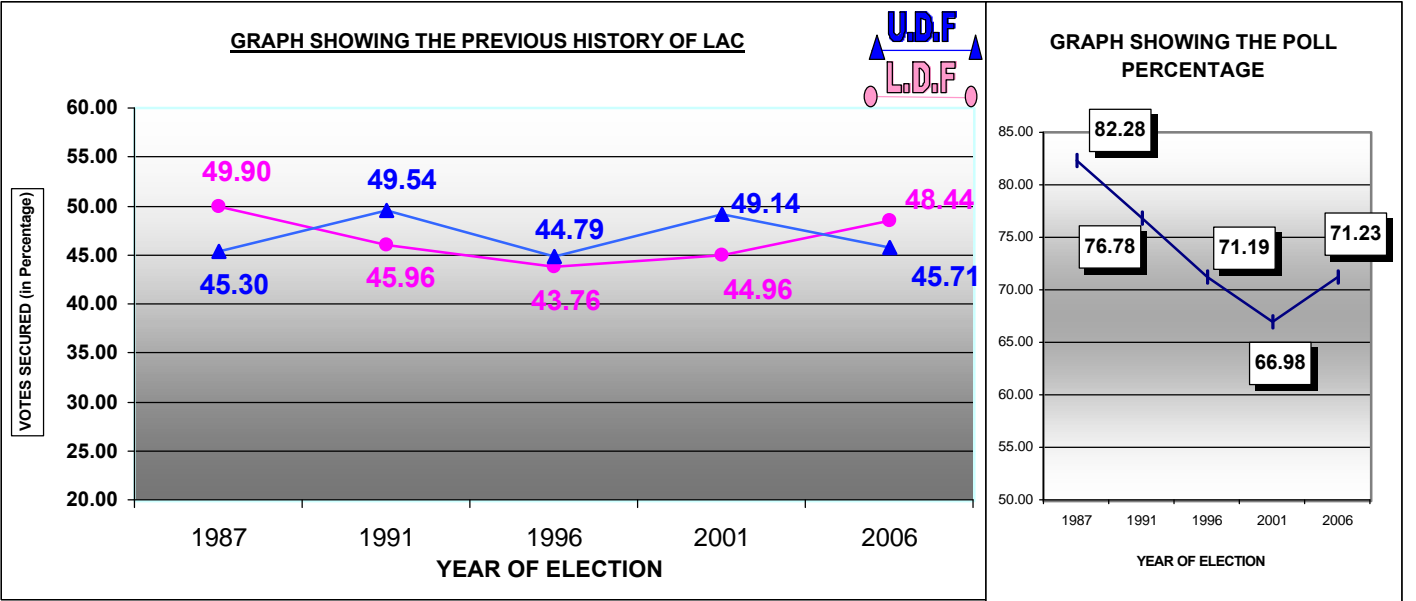

071 - NJARACKAL (SC) LAC

PREVIOUS HISTORY OF LAC

Year	Electorate	Votes Polled	% of Poll	LDF Candidate	LDF Votes	LDF %	UDF Candidate	UDF Votes	UDF %	WINNER	Margin
1987	104860	86283	82.28	K K MADHAVAN	43051	49.90	MALIPURAM BHASKARAN	39083	45.30	LDF	3968
1991	129091	99112	76.78	V K BABU	45555	45.96	K KUNHAMBUR	49102	49.54	UDF	3547
1996	134596	95815	71.19	V K BABU	41933	43.76	M.A.KUTTAPPAN	42920	44.79	UDF	987
2001	150562	100846	66.98	M K PURUSHOTHAMAN	45343	44.96	M.A.KUTTAPPAN	49557	49.14	UDF	4214
2006	135335	96396	71.23	M K PURUSHOTHAMAN	46681	48.44	ADV P V SREENIJIN	44050	45.71	LDF	2631