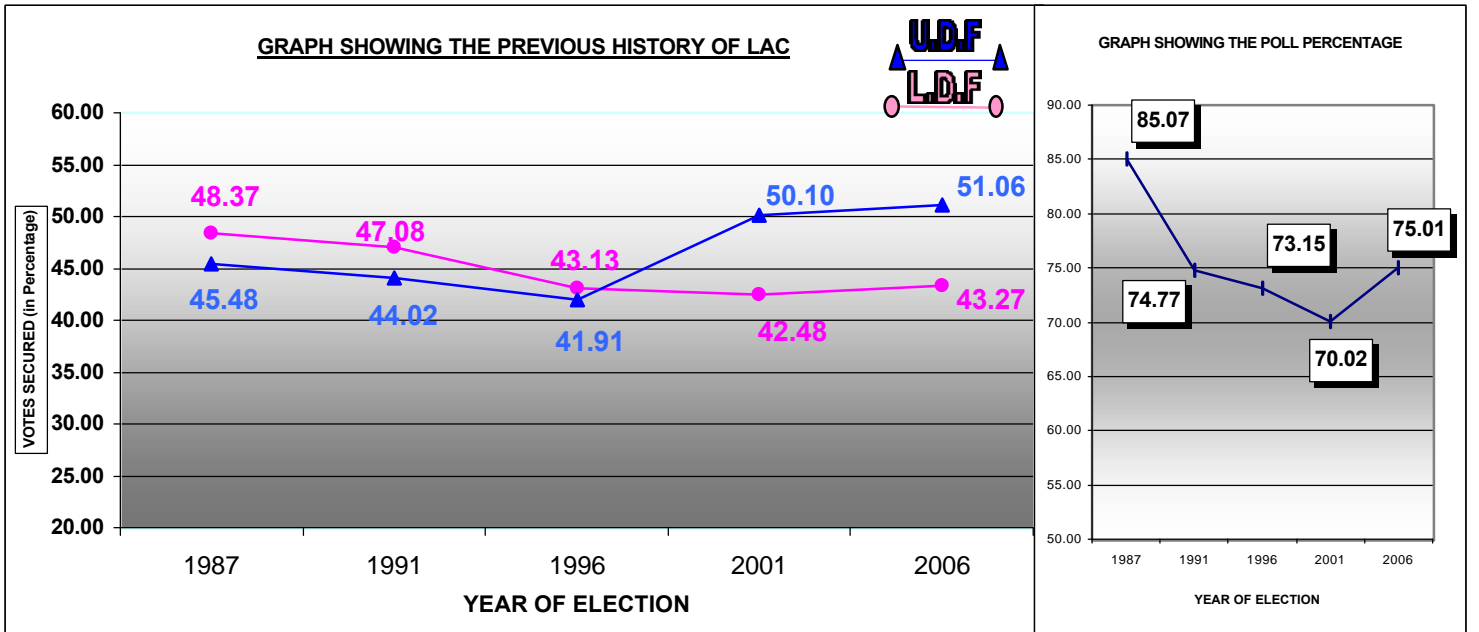

070 - PARAVUR LAC

PREVIOUS HISTORY OF LAC

Year	Electorate	Votes Polled	% of Poll	LDF Candidate	LDF Votes	LDF %	UDF Candidate	UDF Votes	UDF %	WINNER	Margin
1987	95972	81647	85.07	N SIVAN PILLAI	39495	48.37	A C JOSE	37129	45.48	LDF	2366
1991	123712	92495	74.77	P RAJU	43551	47.08	KARTHAVU	40719	44.02	LDF	2832
1996	125924	92109	73.15	P RAJU	39723	43.13	ADV. V D SATHEESAN	38607	41.91	LDF	1116
2001	139275	97515	70.02	P RAJU	41425	42.48	ADV. V D SATHEESAN	48859	50.10	UDF	7434
2006	133426	100082	75.01	K M DINAKARAN	43307	43.27	ADV. V D SATHEESAN	51099	51.06	UDF	7792