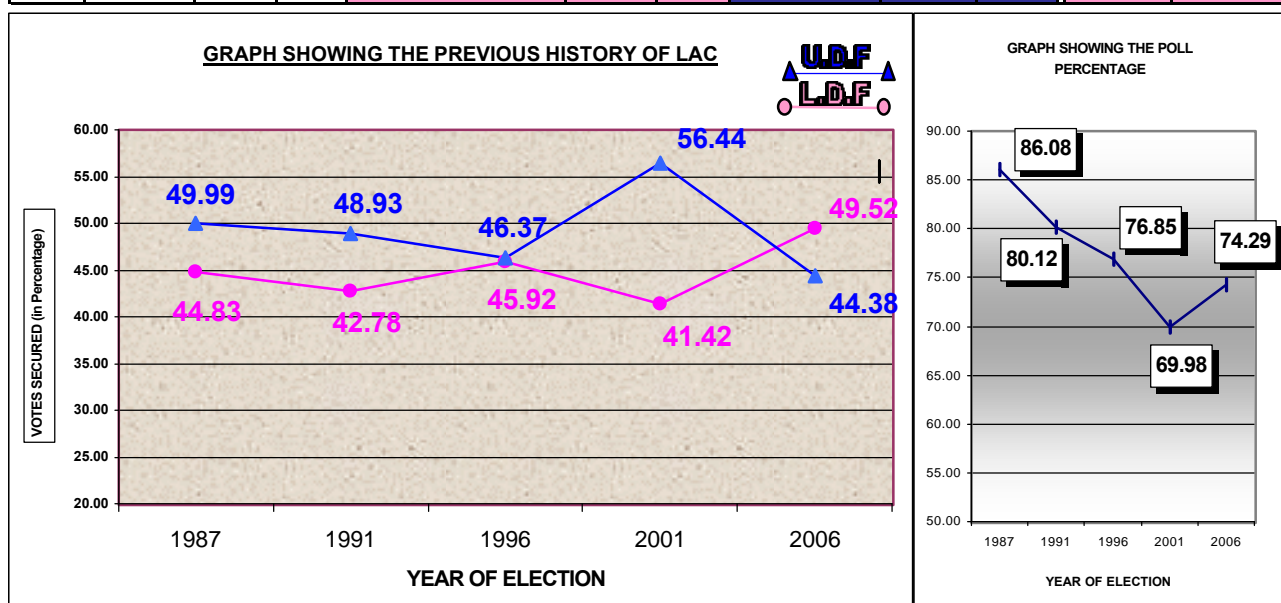

068 - ANKAMALY LAC

PREVIOUS HISTORY OF LAC

Year	Electorate	Votes Polled	% of Poll	LDF Candidate	LDF Votes	LDF %	UDF Candidate	UDF Votes	UDF %	WINNER	Margin
1987	123774	106548	86.08	M C JOSEPHINE	47767	44.83	M V MANI	53267	49.99	UDF	5500
1991	154181	123530	80.12	M V MANI	52843	42.78	P J JOY	60441	48.93	UDF	7598
1996	157871	121319	76.85	M.V.MANI	55708	45.92	P J JOY	56252	46.37	UDF	544
2001	172937	121021	69.98	V J PAPPU	50123	41.42	P J JOY	68300	56.44	UDF	18177
2006	159574	118553	74.29	JOSE THETTAYIL	58703	49.52	P J JOY	52609	44.38	LDF	6094