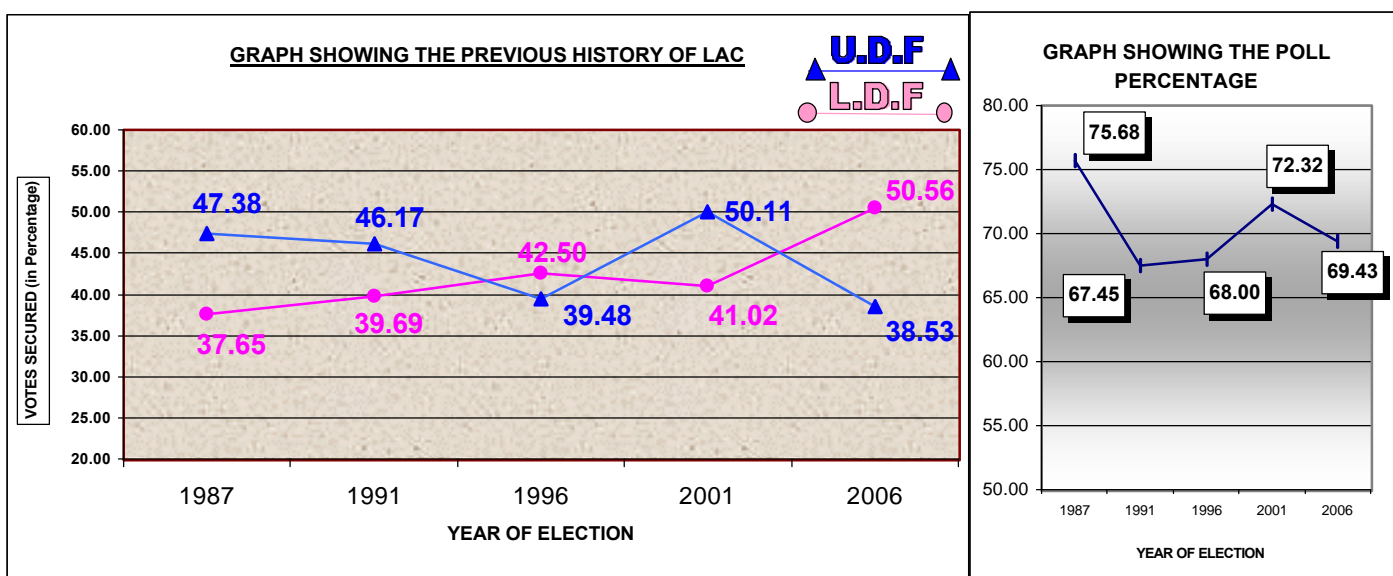

065 - GURUVAYOOR LAC

PREVIOUS HISTORY OF LAC

Year	Electorate	Votes Polled	% of Poll	LDF Candidate	LDF Votes	LDF %	UDF Candidate	UDF Votes	UDF %	WINNER	Margin
1987	107677	81487	75.68	P C HAMEED HAJI	30677	37.65	P K K BAVA	38611	47.38	UDF	7934
1991	130049	87719	67.45	K K KAMMU	34820	39.69	P M ABOOBACKER	40496	46.17	UDF	5676
1996	137968	93813	68.00	P.T. KUNJU MUHAMMED	39870	42.50	R.P.MOIDUTTY	37034	39.48	LDF	2836
2001	144835	104740	72.32	P.T. KUNJU MUHAMMED	42961	41.02	P K K BAVA	52487	50.11	UDF	9526
2006	147416	102347	69.43	K V ABDUL KHADER	51740	50.56	C H RASHEED	39431	38.53	LDF	12309