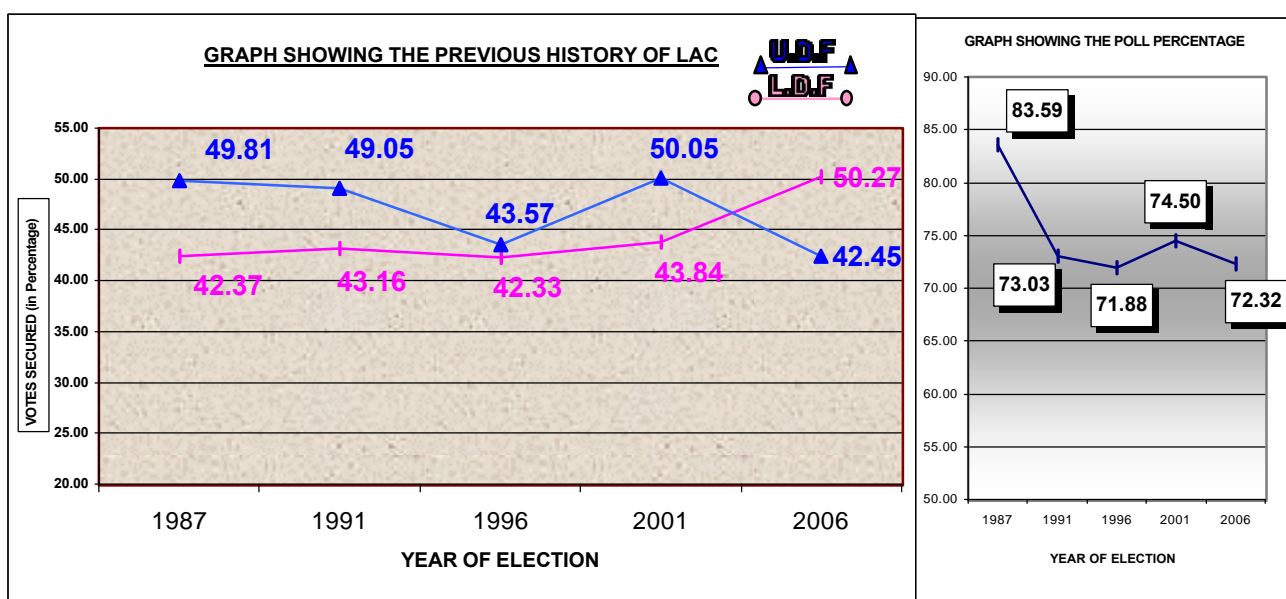

064 - MANALLOOR LAC

PREVIOUS HISTORY OF LAC

Year	Electorate	Votes Polled	% of Poll	LDF Candidate	LDF Votes	LDF %	UDF Candidate	UDF Votes	UDF %	WINNER	Margin
1987	99491	83161	83.59	P C JOSEPH	35239	42.37	V M SUDHEERAN	41426	49.81	UDF	6187
1991	128217	93633	73.03	K F DAVIS	40414	43.16	V M SUDHEERAN	45930	49.05	UDF	5516
1996	126762	91121	71.88	C.G.SANTHAKUMAR	38568	42.33	ROSAMMA CHACKO	39700	43.57	UDF	1132
2001	134840	100460	74.50	N R BALAN	44041	43.84	M K PAULSON MASTER	50283	50.05	UDF	6242
2006	136457	98689	72.32	MURALI PERUNELLI	49598	50.27	M.K.PAULSON MASTER	41878	42.45	LDF	7720