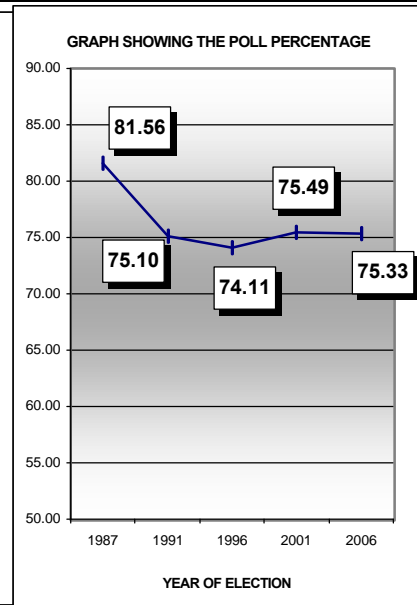

### PREVIOUS HISTORY OF LAC

Year	Electorate	Votes Polled	% of Poll	LDF Candidate	LDF Votes	LDF %	UDF Candidate	UDF Votes	UDF %	WINNER	Margin
1987	115376	94104	81.56	M. A. KARTHIKEYAN	40636	43.18	K P VISWANATHAN	43172	45.88	UDF	2536
1991	142402	106943	75.10	P R RAJAN	48360	45.22	K P VISWANATHAN	49971	46.73	UDF	1611
1996	146096	108277	74.11	P R RAJAN	46220	42.69	K P VISWANATHAN	48366	44.67	UDF	2146
2001	156192	117910	75.49	LONAPPAN NAMBADAN	50591	42.91	K P VISWANATHAN	57923	49.12	UDF	7332
2006	152159	114614	75.33	PROF.C.RAVEENDRANATH	61499	54.00	K P VISWANATHAN	41616	36.54	LDF	19883