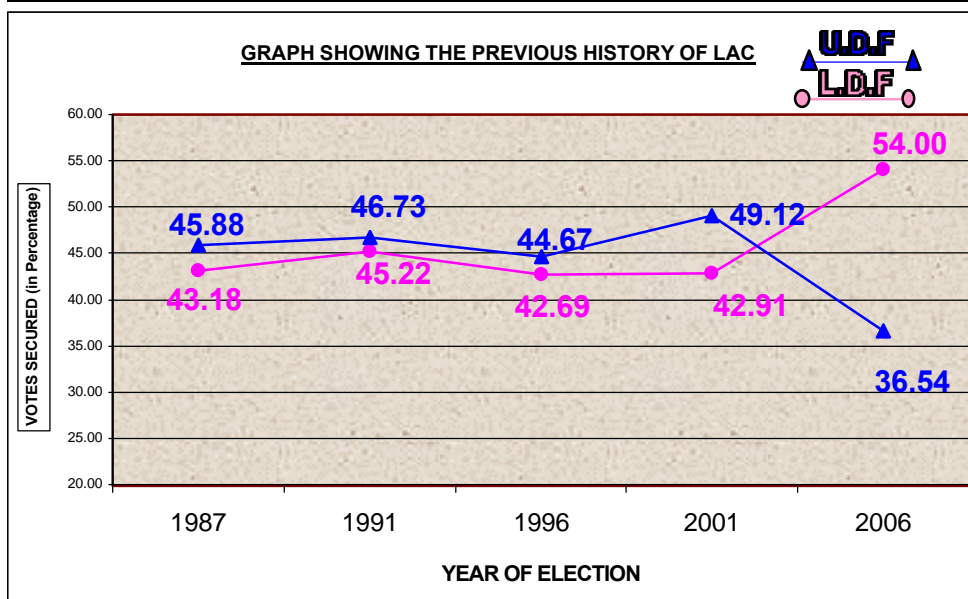

### PREVIOUS HISTORY OF LAC

Year	Electorate	Votes Polled	% of Poll	LDF Candidate	LDF Votes	LDF %	UDF Candidate	UDF Votes	UDF %	WINNER	Margin
1987	115376	94104	81.56	M. A. KARTHIKEYAN	40636	43.18	K P VISWANATHAN	43172	45.88	UDF	2536
1991	142402	106943	75.10	P R RAJAN	48360	45.22	K P VISWANATHAN	49971	46.73	UDF	1611
1996	146096	108277	74.11	P R RAJAN	46220	42.69	K P VISWANATHAN	48366	44.67	UDF	2146
2001	156192	117910	75.49	LONAPPAN NAMBADAN	50591	42.91	K P VISWANATHAN	57923	49.12	UDF	7332
2006	152159	114614	75.33	PROF.C.RAVEENDRANATH	61499	54.00	K P VISWANATHAN	41616	36.54	LDF	19883