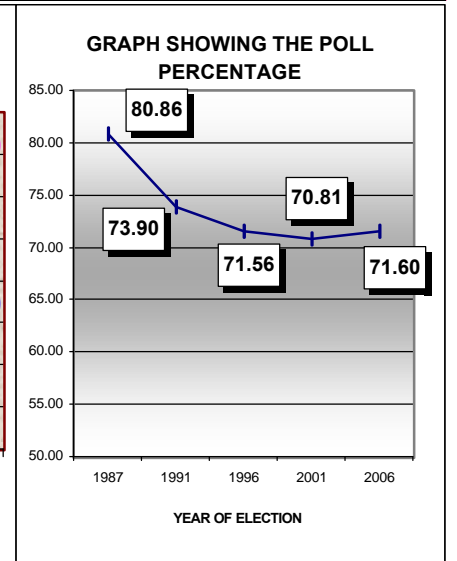

### PREVIOUS HISTORY OF LAC

Year	Electorate	Votes Polled	% of Poll	LDF Candidate	LDF Votes	LDF %	UDF Candidate	UDF Votes	UDF %	WINNER	Margin
1987	109032	88166	80.86	V V RAGHAVAN	43547	49.39	K M RADHAKRISHNAN	37260	42.26	LDF	6287
1991	138813	102580	73.90	V V RAGHAVAN	50767	49.49	M K ABDUL SALAM	46309	45.14	LDF	4458
1996	145090	103824	71.56	K.P.RAJENDRAN	49506	47.68	M.K.ABDUL SALAM	44314	42.68	LDF	5192
2001	152214	107789	70.81	K.P.RAJENDRAN	51995	48.24	M K KANNAN	49752	46.16	LDF	2243
2006	145868	104436	71.60	ADV.V.S.SUNILKUMAR	56380	53.99	M.K.KANNAN	41776	40.00	LDF	14604