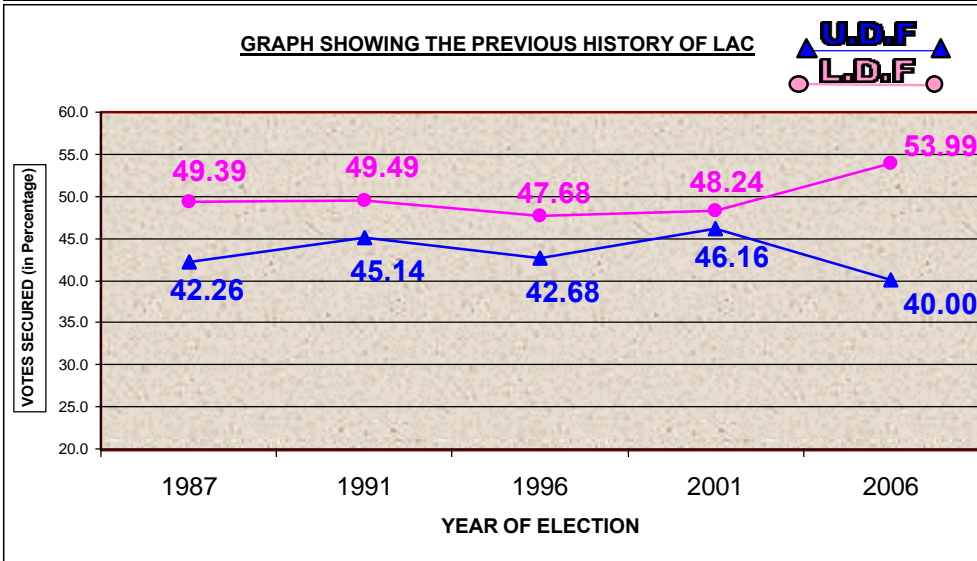

### PREVIOUS HISTORY OF LAC

Year	Electorate	Votes Polled	% of Poll	LDF Candidate	LDF Votes	LDF %	UDF Candidate	UDF Votes	UDF %	WINNER	Margin
1987	109032	88166	80.86	V V RAGHAVAN	43547	49.39	K M RADHAKRISHNAN	37260	42.26	LDF	6287
1991	138813	102580	73.90	V V RAGHAVAN	50767	49.49	M K ABDUL SALAM	46309	45.14	LDF	4458
1996	145090	103824	71.56	K.P.RAJENDRAN	49506	47.68	M.K.ABDUL SALAM	44314	42.68	LDF	5192
2001	152214	107789	70.81	K.P.RAJENDRAN	51995	48.24	M K KANNAN	49752	46.16	LDF	2243
2006	145868	104436	71.60	ADV.V.S.SUNILKUMAR	56380	53.99	M.K.KANNAN	41776	40.00	LDF	14604