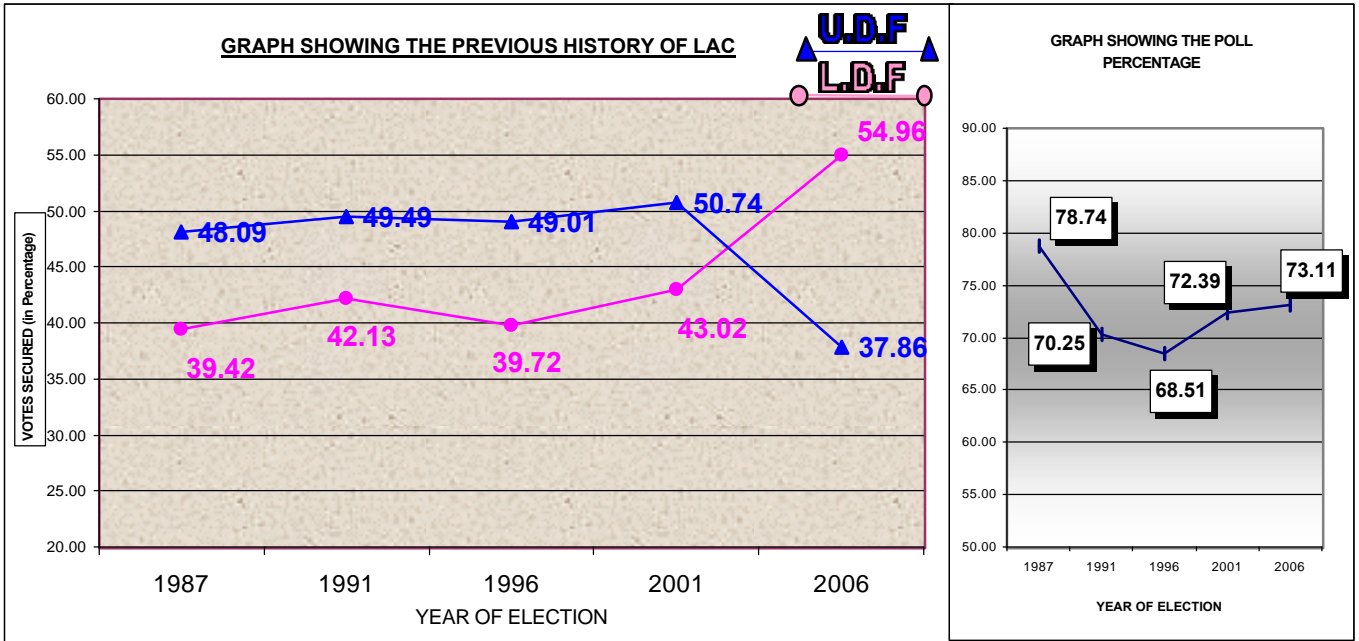

055 - WADAKKANCHERRY LAC

PREVIOUS HISTORY OF LAC

Year	Electorate	Votes Polled	% of Poll	LDF Candidate	LDF Votes	LDF %	UDF Candidate	UDF Votes	UDF %	WINNER	Margin
1987	119862	94376	78.74	C K NANU	37206	39.42	K SANKARANARAYANA NAMBOOTHIRI	45389	48.09	UDF	8183
1991	147898	103893	70.25	K MOHANDAS	43773	42.13	K SANKARANARAYANA NAMBOOTHIRI	51414	49.49	UDF	7641
1996	152032	104161	68.51	K.MOHANDAS	41372	39.72	V.BALARAM	51050	49.01	UDF	9678
2001	161775	117107	72.39	M P PAULY	50384	43.02	V.BALARAM	59415	50.74	UDF	9031
2006	166588	121796	73.11	A.C.MOIDEEN	66928	54.96	T.V.CHANDRA MOHAN	46107	37.86	LDF	20821