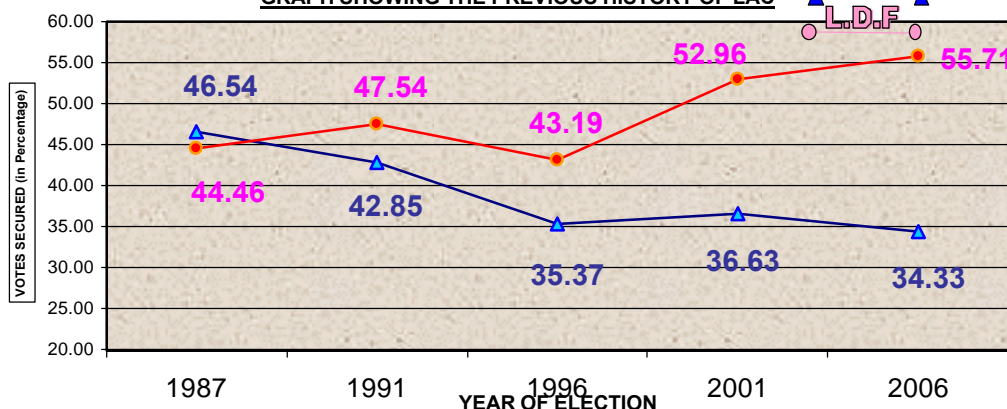

045 OTTAPALAM LAC

PREVIOUS HISTORY OF LAC

Year	Electorate	Votes Polled	% of Poll	Name of LDF Camd.	LDF Votes	LDF %	Name of UDF Camd.	UDF Votes	UDF %	WINNER	Margin
1987	108844	82160	75.48	V C KABEER	36527	44.46	K SANKARANARAYANAN	38237	46.54	UDF	1710
1991	134029	89850	67.04	V C KABEER	42711	47.54	K SANKARANARAYANAN	38501	42.85	LDF	4210
1996	144667	94039	65.00	V C KABEER	40615	43.19	K V PRABHAKARAN	33257	35.37	LDF	7358
2001	151308	109320	72.25	V C KABEER	57895	52.96	C V BALACHANDRAN	40045	36.63	LDF	17850
2006	159447	113950	71.47	M HAMZA	63447	55.71	V C KABEER	39104	34.33	LDF	24343

GRAPH SHOWING THE PREVIOUS HISTORY OF LAC