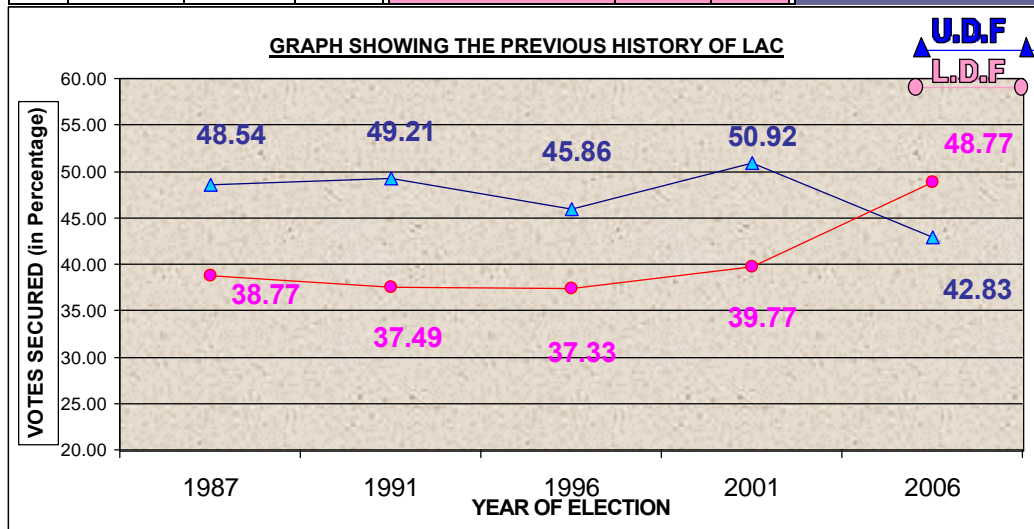

## 038 TIRUR LAC

### PREVIOUS HISTORY OF LAC

Year	Electorate	Votes Polled	% of Poll	Name of LDF Camd.	LDF Votes	LDF %	Name of UDF Camd.	UDF Votes	UDF %	WINNER	Margin
1987	122225	96154	78.67	K SYED	37283	38.77	MOIDEN KUTTY HAJI	46674	48.54	UDF	9391
1991	156692	106662	68.07	K SYED	39984	37.49	E T MOHAMED BASHEER	52489	49.21	UDF	12505
1996	164729	113462	68.88	V A NASEER	42353	37.33	E T MOHAMED BASHEER	52037	45.86	UDF	9684
2001	164377	114426	69.61	A P ABDUL VAHAB	45511	39.77	E T MOHAMED BASHEER	58270	50.92	UDF	12759
2006	186852	146121	78.20	P.P.ABDULLAKKUTTY.71270	71270	48.77	E T MOHAMED BASHEER	62590	42.83	LDF	8680