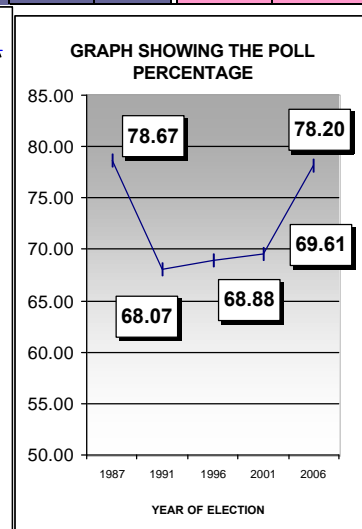

### PREVIOUS HISTORY OF LAC

Year	Electorate	Votes Polled	% of Poll	Name of LDF Camd.	LDF Votes	LDF %	Name of UDF Camd.	UDF Votes	UDF %	WINNER	Margin
1987	122225	96154	78.67	K SYED	37283	38.77	MOIDEN KUTTY HAJI	46674	48.54	UDF	9391
1991	156692	106662	68.07	K SYED	39984	37.49	E T MOHAMED BASHEER	52489	49.21	UDF	12505
1996	164729	113462	68.88	V A NASEER	42353	37.33	E T MOHAMED BASHEER	52037	45.86	UDF	9684
2001	164377	114426	69.61	A P ABDUL VAHAB	45511	39.77	E T MOHAMED BASHEER	58270	50.92	UDF	12759
2006	186852	146121	78.20	P.P.ABDULLAKKUTTY.71270	71270	48.77	E T MOHAMED BASHEER	62590	42.83	LDF	8680