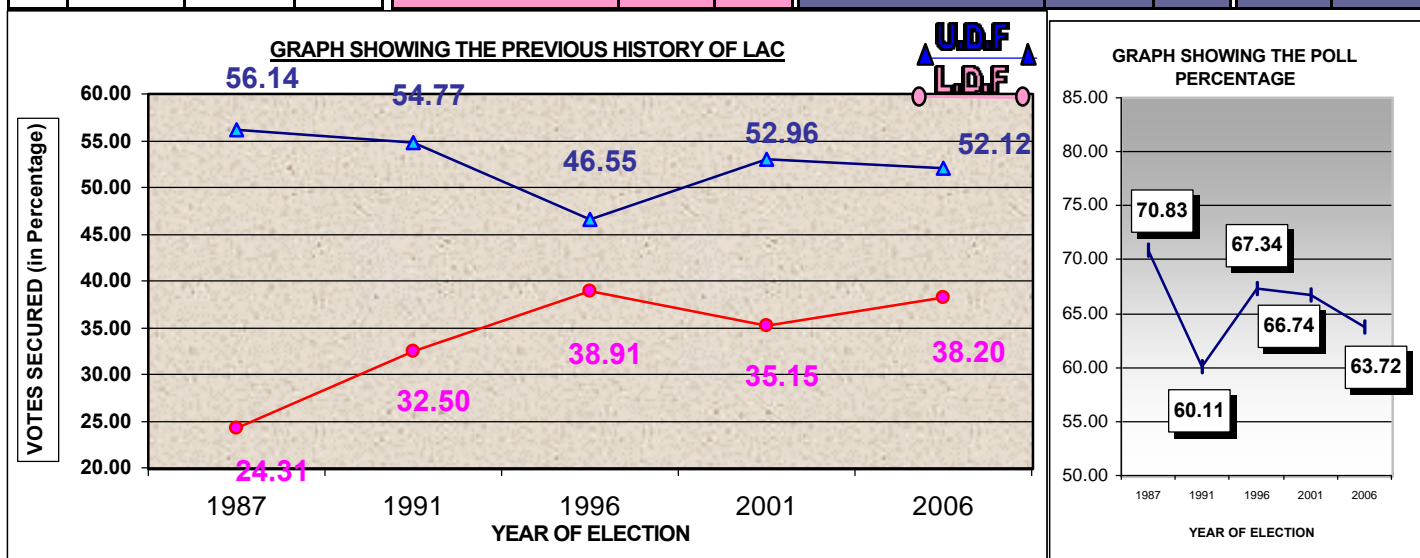

### PREVIOUS HISTORY OF LAC

Year	Electorate	Votes Polled	% of Poll	Name of LDF Camd.	LDF Votes	LDF %	Name of UDF Camd.	UDF Votes	UDF %	WINNER	Margin
1987	114628	81195	70.83	E P MOHAMEDALI	19738	24.31	C P KUNHALIKUTTY	45586	56.14	UDF	25848
1991	143445	86221	60.11	M RAHMATHULLA	28021	32.50	V A BEERAN SAHIB	47223	54.77	UDF	19202
1996	156172	105169	67.34	A V ABU HAJI	40921	38.91	KUTTY AHMED KUTTY	48953	46.55	UDF	8032
2001	161342	107687	66.74	A V ABU HAJI	37854	35.15	KUTTY AHMED KUTTY	57027	52.96	UDF	19173
2006	181774	115826	63.72	K. MOIDEENKOYA	44236	38.20	KUTTY AHMED KUTTY	60359	52.12	UDF	16123