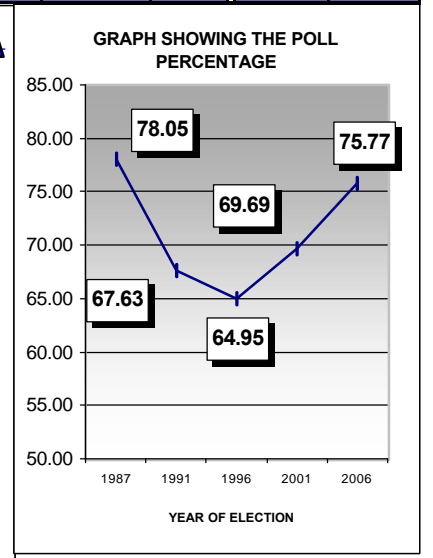

### PREVIOUS HISTORY OF LAC

Year	Electorate	Votes Polled	% of Poll	Name of LDF Camd.	LDF Votes	LDF %	Name of UDF Camd.	UDF Votes	UDF %	WINNER	Margin
1987	115011	89761	78.05	M MOHAMED HAJI	27765	30.93	P SEETHI HAJI	43961	48.98	UDF	16196
1991	144734	97887	67.63	M MOHAMED HAJI	33178	33.89	K ABU	54042	55.21	UDF	20864
1996	160650	104338	64.95	K P MOHAMED	31590	30.28	P K K BAVA	57728	55.33	UDF	26138
2001	158679	110591	69.69	E K MALEEHA	37131	33.58	K N A KADER	64224	58.07	UDF	27093
2006	189580	143648	75.77	MOHAMMEDKUTTY	59978	41.76	K. MUHAMMADUNNI HAJI	74950	52.18	UDF	14972