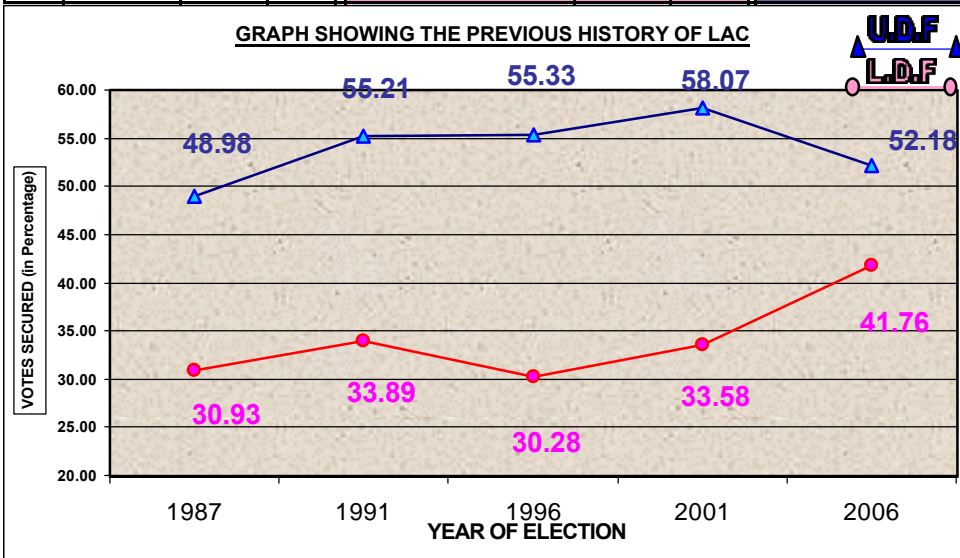

### PREVIOUS HISTORY OF LAC

Year	Electorate	Votes Polled	% of Poll	Name of LDF Camd.	LDF Votes	LDF %	Name of UDF Camd.	UDF Votes	UDF %	WINNER	Margin
1987	115011	89761	78.05	M MOHAMED HAJI	27765	30.93	P SEETHI HAJI	43961	48.98	UDF	16196
1991	144734	97887	67.63	M MOHAMED HAJI	33178	33.89	K ABU	54042	55.21	UDF	20864
1996	160650	104338	64.95	K P MOHAMED	31590	30.28	P K K BAVA	57728	55.33	UDF	26138
2001	158679	110591	69.69	E K MALEEHA	37131	33.58	K N A KADER	64224	58.07	UDF	27093
2006	189580	143648	75.77	MOHAMMEDKUTTY	59978	41.76	K. MUHAMMADUNNI HAJI	74950	52.18	UDF	14972