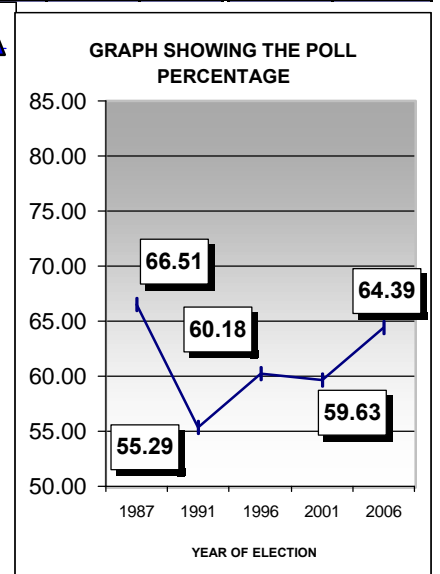

034 MALAPPURAM LAC

PREVIOUS HISTORY OF LAC

Year	Electorate	Votes Polled	% of Poll	Name of LDF Camd.	LDF Votes	LDF %	Name of UDF Camd.	UDF Votes	UDF %	WINNER	Margin
1987	117357	78050	66.51	N ABOOBACKER	18698	23.96	P K KUNHALIKUTTY	48641	62.32	UDF	29943
1991	145782	80605	55.29	SEBASTIAN J K	22604	28.04	YOUNIS KUNHU	49713	61.67	UDF	27109
1996	159156	95787	60.18	P M A SALAM	32072	33.48	M K MUNEER	52593	54.91	UDF	20521
2001	155055	92464	59.63	K S VIJAYAM	25907	28.02	M K MUNEER	61924	66.97	UDF	36017
2006	186292	119956	64.39	P.M. SAFARULLA	39399	32.85	M. UMMER	70056	58.41	UDF	30657