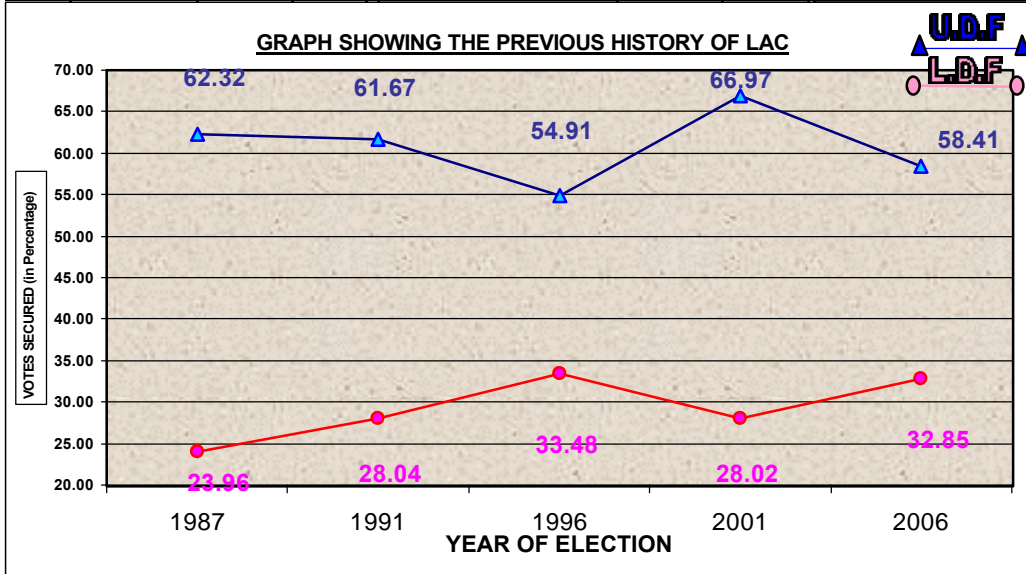

034 MALAPPURAM LAC

PREVIOUS HISTORY OF LAC

Year	Electorate	Votes Polled	% of Poll	Name of LDF Camd.	LDF Votes	LDF %	Name of UDF Camd.	UDF Votes	UDF %	WINNER	Margin
1987	117357	78050	66.51	N ABOOBACKER	18698	23.96	P K KUNHALIKUTTY	48641	62.32	UDF	29943
1991	145782	80605	55.29	SEBASTIAN J K	22604	28.04	YOUNIS KUNHU	49713	61.67	UDF	27109
1996	159156	95787	60.18	P M A SALAM	32072	33.48	M K MUNEER	52593	54.91	UDF	20521
2001	155055	92464	59.63	K S VIJAYAM	25907	28.02	M K MUNEER	61924	66.97	UDF	36017
2006	186292	119956	64.39	P.M. SAFARULLA	39399	32.85	M. UMMER	70056	58.41	UDF	30657