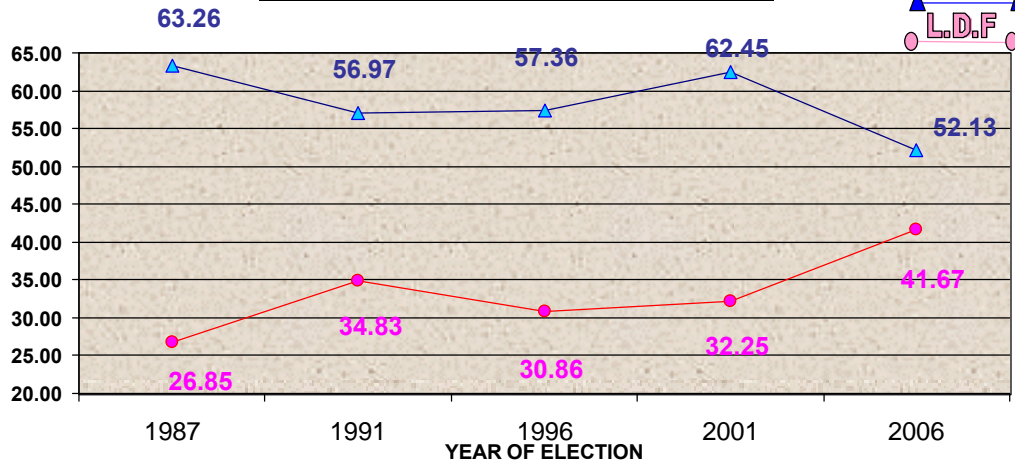

## 033 MANJERI LAC

### PREVIOUS HISTORY OF LAC

Year	Electorate	Votes Polled	% of Poll	Name of LDF Camd.	LDF Votes	LDF %	Name of UDF Camd.	UDF Votes	UDF %	WINNER	Margin
1987	115597	89765	77.65	G KUNHUKRISHNAN	24099	26.85	ISAHAQ KURIKKAL	56783	63.26	UDF	32684
1991	143924	101307	70.39	K P MOHAMMED	35286	34.83	ISAHAQ KURIKKAL	57717	56.97	UDF	22431
1996	160734	108148	67.28	P M ZAFARULLAH	33374	30.86	ISAHAQ KURIKKAL	62029	57.36	UDF	28655
2001	163759	114533	69.94	ABRAHAM P MATHE	36933	32.25	ISAHAQ KURIKKAL	71529	62.45	UDF	34596
2006	191141	147031	76.92	A.P ABDUL WAHAB	61274	41.67	P K ABDURABB	76646	52.13	UDF	15372

GRAPH SHOWING THE PREVIOUS HISTORY OF LAC

GRAPH SHOWING THE POLL PERCENTAGE