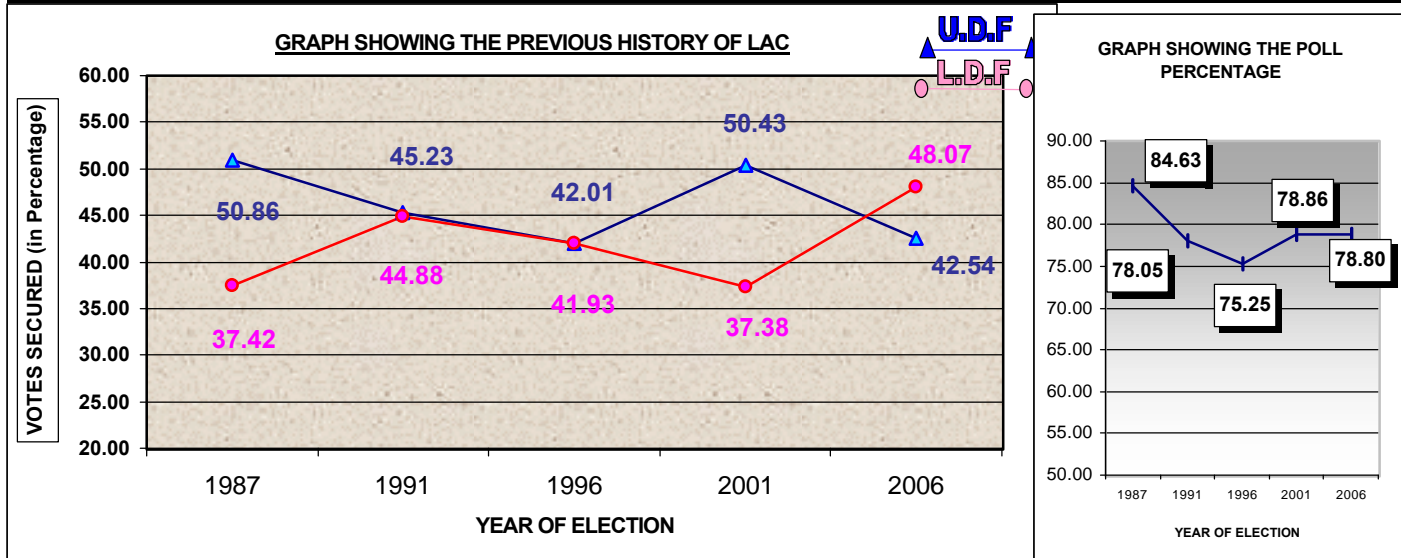

023 KODUVALLY LAC

PREVIOUS HISTORY OF LAC

Year	Electorate	Votes Polled	% of Poll	Name of LDF Camd.	LDF Votes	LDF %	Name of UDF Camd.	UDF Votes	UDF %	WINNER	Margin
1987	117024	99034	84.63	P RAGHAVAN NAIR	37062	37.42	P M ABOOBACKER	50373	50.86	UDF	13311
1991	146720	114516	78.05	C MOHASINE	51395	44.88	P V MOHAMED	51793	45.23	UDF	398
1996	157402	118439	75.25	C MOHASINE	49658	41.93	C MOYINKUTTY	49752	42.01	UDF	94
2001	163950	129294	78.86	C MOHASINE	48332	37.38	C MAMMOOTY	65209	50.43	UDF	16877
2006	172424	135869	78.80	P T A RAHEEM	65302	48.07	K MURALEEDHARAN	57796	42.54	LDF	7506