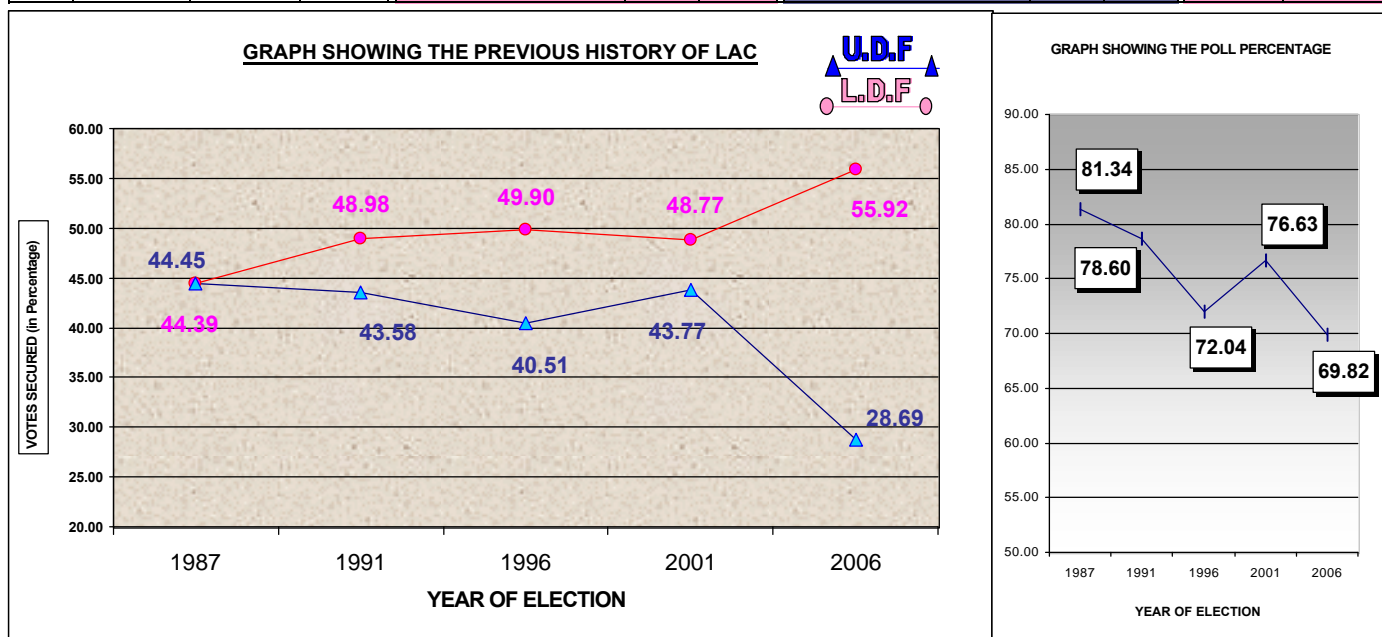

004 - HOSDURG (SC) LAC

PREVIOUS HISTORY OF LAC

Year	Electorate	Votes Polled	% of Poll	Name of LDF Camd.	LDF Votes	LDF %	Name of UDF Camd.	UDF Votes	UDF %	WINNER	Margin
1987	129103	105014	81.34	PALLIPRAM BALAN	46618	44.39	N MANOHARAN MASTE	46677	44.45	UDF	14057
1991	157240	123598	78.60	M NARAYANAN	60536	48.98	KOTTARA VASUDEV	53858	43.58	LDF	6678
1996	174685	125835	72.04	M NARAYANAN	62786	49.90	C.P. KRISHNAN	50977	40.51	LDF	11809
2001	182038	139501	76.63	M KUMARAN	68033	48.77	C. J. KRISHAN	61055	43.77	LDF	6978
2006	183771	128318	69.82	PALLIPRAM BALAN	71751	55.92	P RAMACHANDRAN	36812	28.69	LDF	34939